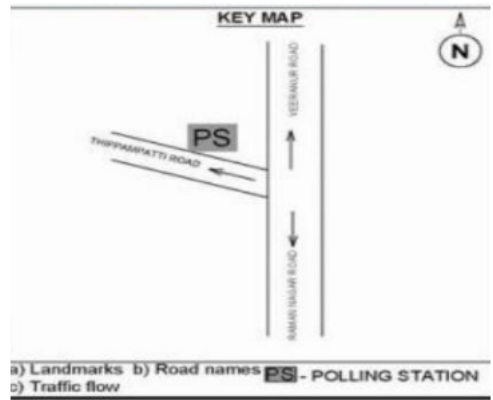

Key MAP View