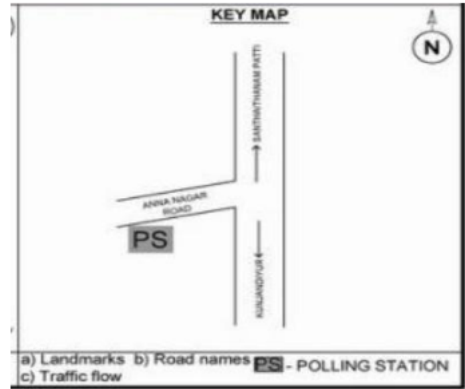

Google Map View

Polling Station Building Front View

Polling Station Front View

Cad View

Key MAP View

1 பெயர் : கலைராணி - கணவர் பெயர்: காமராஜ் - வீட்டு எண் : 1 வயது : 35 பாலினம் : பெண்	WHJ0606624 Photo is available	2 பெயர் : மோகனப்பிரியா - கணவர் பெயர்: ஜீவானந்தம் - வீட்டு எண் : 1 வயது : 33 பாலினம் : பெண்	WHJ0606608 Photo is available	3 பெயர் : ஸ்ரீதரன் - தந்தையின் பெயர்: பிரகாசம் - வீட்டு எண் : 1 வயது : 33 பாலினம் : ஆண்	WHJ0606798 Photo is available
4 பெயர் : கார்த்திக் தந்தையின் பெயர்: கோவிந்தன் வீட்டு எண் : 347 வயது : 31 பாலினம் : ஆண்	WHJ2161552 Photo is available	5 பெயர் : சக்திவேல் - தந்தையின் பெயர்: மாது - வீட்டு எண் : 1 வயது : 29 பாலினம் : ஆண்	WHJ0982678 Photo is available	6 பெயர் : மேனகா கணவர் பெயர்: கலையரசன் வீட்டு எண் : 1 வயது : 24 பாலினம் : பெண்	WHJ2161560 Photo is available
7 பெயர் : சத்யன் தந்தையின் பெயர்: கோவிந்தசாமி வீட்டு எண் : 1/1-1 வயது : 27 பாலினம் : ஆண்	WHJ1258532 Photo is available	8 பெயர் : நித்யா - தந்தையின் பெயர்: முருகன் - வீட்டு எண் : 1-132 வயது : 31 பாலினம் : பெண்	WHJ0925685 Photo is available	9 பெயர் : சக்திவேல் - தந்தையின் பெயர்: முருகன் - வீட்டு எண் : 1-132 வயது : 30 பாலினம் : ஆண்	WHJ0837708 Photo is available
10 பெயர் : சுகன்யா - தந்தையின் பெயர்: ஆசைத்தம்பி - வீட்டு எண் : 1/199 வயது : 30 பாலினம் : பெண்	WHJ0982611 Photo is available	11 பெயர் : கோவிந்தராஜி - தந்தையின் பெயர்: அம்மாசி - வீட்டு எண் : 1-386 வயது : 56 பாலினம் : ஆண்	WHJ1717685 Photo is available	12 பெயர் : செல்வம் - கணவர் பெயர்: கோவிந்தராஜி - வீட்டு எண் : 1-386 வயது : 53 பாலினம் : பெண்	WHJ0310565 Photo is available
13 பெயர் : அருண் குமார் - தந்தையின் பெயர்: கோவிந்தராஜி - வீட்டு எண் : 1-386 வயது : 32 பாலினம் : ஆண்	WHJ0310474 Photo is available	14 பெயர் : செல்வி - கணவர் பெயர்: அய்யாசாமி - வீட்டு எண் : 1-397 வயது : 39 பாலினம் : பெண்	WHJ0606574 Photo is available	15 பெயர் : ரித்திகா அ தந்தையின் பெயர்: அய்யாசாமி வீட்டு எண் : 1/397 வயது : 20 பாலினம் : பெண்	WHJ2612885 Photo is available
16 பெயர் : நிவேதிதா கு தந்தையின் பெயர்: குமார் வீட்டு எண் : 2/271 வயது : 21 பாலினம் : பெண்	WHJ2629764 Photo is available	17 பெயர் : சந்தியா கணவர் பெயர்: சதீஷ் வீட்டு எண் : 2-280 (59ஏ) வயது : 25 பாலினம் : பெண்	WHJ1348127 Photo is available	18 பெயர் : பத்மாவதி செ கணவர் பெயர்: செல்வம் - வீட்டு எண் : 4-58 வயது : 48 பாலினம் : பெண்	FNQ3569241 Photo is available
19 பெயர் : விஷ்ணுவர்தனி வெ செ தந்தையின் பெயர்: செல்வன் வெ வீட்டு எண் : 4/58/அ வயது : 24 பாலினம் : பெண்	WHJ2535714 Photo is available	20 பெயர் : சுவாதி கிருஷ்ணா வெ செ தந்தையின் பெயர்: செல்வன் வெ வீட்டு எண் : 4/58/அ வயது : 22 பாலினம் : பெண்	WHJ2535599 Photo is available	21 பெயர் : பழனிசாமி - தந்தையின் பெயர்: அருணாசலம் - வீட்டு எண் : 4-59 வயது : 64 பாலினம் : ஆண்	WHJ1717693 Photo is available
22 பெயர் : மோகன்ராஜ் - தந்தையின் பெயர்: பழனிசாமி - வீட்டு எண் : 4-59 வயது : 30 பாலினம் : ஆண்	WHJ0925834 Photo is available	23 பெயர் : கிரிபாகரன் - தந்தையின் பெயர்: கோவிந்தன் - வீட்டு எண் : 4-66 வயது : 30 பாலினம் : ஆண்	WHJ0837906 Photo is available	24 பெயர் : முருகேசன் - தந்தையின் பெயர்: வடிவேல் - வீட்டு எண் : 4/205 ஏ வயது : 43 பாலினம் : ஆண்	FNQ3672896 Photo is available
25 பெயர் : அகிலா - கணவர் பெயர்: முருகேசன் - வீட்டு எண் : 4/205ஏ வயது : 36 பாலினம் : பெண்	WHJ1036607 Photo is available	26 பெயர் : அமுதா - கணவர் பெயர்: மாதேஸ்வரன் - வீட்டு எண் : 5-8-248 வயது : 40 பாலினம் : பெண்	WHJ0310599 Photo is available	27 பெயர் : பரிமளா - கணவர் பெயர்: சரவணன் - வீட்டு எண் : 5-8-259 வயது : 39 பாலினம் : பெண்	WHJ0184945 Photo is available
28 பெயர் : சங்கர் - தந்தையின் பெயர்: ராஜமாணிக்கம் - வீட்டு எண் : 5-18 வயது : 38 பாலினம் : ஆண்	WHJ0310441 Photo is available	29 பெயர் : முருகன் - தந்தையின் பெயர்: கருப்பண்ணன் - வீட்டு எண் : 5-18 வயது : 38 பாலினம் : ஆண்	WHJ0310847 Photo is available	30 பெயர் : கலைமணி தந்தையின் பெயர்: சின்னகண்ணு வீட்டு எண் : 5/18 வயது : 38 பாலினம் : ஆண்	WHJ1312230 Photo is available