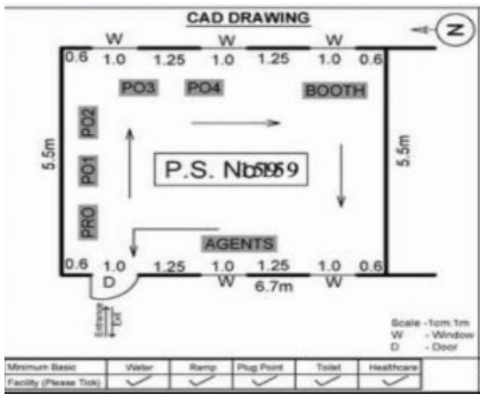

Google Map View

Polling Station Building Front View

Polling Station Front View

Cad View

Key MAP View

1 பெயர் : கலைராணி - கணவர் பெயர்: காமராஜ் - வீட்டு எண் : 1 வயது : 35 பாலினம் : பெண்	WHJ0606624 Photo is available	2 பெயர் : மோகனப்பிரியா - கணவர் பெயர்: ஜீவானந்தம் - வீட்டு எண் : 1 வயது : 33 பாலினம் : பெண்	WHJ0606608 Photo is available	3 பெயர் : ஸ்ரீதரன் - தந்தையின் பெயர்: பிரகாசம் - வீட்டு எண் : 1 வயது : 33 பாலினம் : ஆண்	WHJ0606798 Photo is available
4 பெயர் : கார்த்திக் தந்தையின் பெயர்: கோவிந்தன் வீட்டு எண் : 347 வயது : 31 பாலினம் : ஆண்	WHJ2161552 Photo is available	5 பெயர் : சக்திவேல் - தந்தையின் பெயர்: மாது - வீட்டு எண் : 1 வயது : 29 பாலினம் : ஆண்	WHJ0982678 Photo is available	6 பெயர் : மேனகா கணவர் பெயர்: கலையரசன் வீட்டு எண் : 1 வயது : 24 பாலினம் : பெண்	WHJ2161560 Photo is available
7 பெயர் : சத்யன் தந்தையின் பெயர்: கோவிந்தசாமி வீட்டு எண் : 1/1-1 வயது : 27 பாலினம் : ஆண்	WHJ1258532 Photo is available	8 பெயர் : நித்யா - தந்தையின் பெயர்: முருகன் - வீட்டு எண் : 1-132 வயது : 31 பாலினம் : பெண்	WHJ0925685 Photo is available	9 பெயர் : சக்திவேல் - தந்தையின் பெயர்: முருகன் - வீட்டு எண் : 1-132 வயது : 30 பாலினம் : ஆண்	WHJ0837708 Photo is available
10 பெயர் : சுகன்யா - தந்தையின் பெயர்: ஆசைத்தம்பி - வீட்டு எண் : 1/199 வயது : 30 பாலினம் : பெண்	WHJ0982611 Photo is available	11 பெயர் : கோவிந்தராஜி - தந்தையின் பெயர்: அம்மாசி - வீட்டு எண் : 1-386 வயது : 56 பாலினம் : ஆண்	WHJ1717685 Photo is available	12 பெயர் : செல்வம் - கணவர் பெயர்: கோவிந்தராஜி - வீட்டு எண் : 1-386 வயது : 53 பாலினம் : பெண்	WHJ0310565 Photo is available
13 பெயர் : அருண் குமார் - தந்தையின் பெயர்: கோவிந்தராஜி - வீட்டு எண் : 1-386 வயது : 32 பாலினம் : ஆண்	WHJ0310474 Photo is available	14 பெயர் : செல்வி - கணவர் பெயர்: அய்யாசாமி - வீட்டு எண் : 1-397 வயது : 39 பாலினம் : பெண்	WHJ0606574 Photo is available	15 பெயர் : ரித்திகா அ தந்தையின் பெயர்: அய்யாசாமி வீட்டு எண் : 1/397 வயது : 20 பாலினம் : பெண்	WHJ2612885 Photo is available
16 பெயர் : நிவேதிதா கு தந்தையின் பெயர்: குமார் வீட்டு எண் : 2/271 வயது : 21 பாலினம் : பெண்	WHJ2629764 Photo is available	17 பெயர் : சந்தியா கணவர் பெயர்: சதீஷ் வீட்டு எண் : 2-280 (59ஏ) வயது : 25 பாலினம் : பெண்	WHJ1348127 Photo is available	18 பெயர் : பத்மாவதி செ கணவர் பெயர்: செல்வம் - வீட்டு எண் : 4-58 வயது : 48 பாலினம் : பெண்	FNQ3569241 Photo is available
19 பெயர் : விஷ்ணுவர்தனி வெ செ தந்தையின் பெயர்: செல்வன் வெ வீட்டு எண் : 4/58/அ வயது : 24 பாலினம் : பெண்	WHJ2535714 Photo is available	20 பெயர் : சுவாதி கிருஷ்ணா வெ செ தந்தையின் பெயர்: செல்வன் வெ வீட்டு எண் : 4/58/அ வயது : 22 பாலினம் : பெண்	WHJ2535599 Photo is available	21 பெயர் : பழனிசாமி - தந்தையின் பெயர்: அருணாசலம் - வீட்டு எண் : 4-59 வயது : 64 பாலினம் : ஆண்	WHJ1717693 Photo is available
22 பெயர் : மோகன்ராஜ் - தந்தையின் பெயர்: பழனிசாமி - வீட்டு எண் : 4-59 வயது : 30 பாலினம் : ஆண்	WHJ0925834 Photo is available	23 பெயர் : கிரிபாகரன் - தந்தையின் பெயர்: கோவிந்தன் - வீட்டு எண் : 4-66 வயது : 30 பாலினம் : ஆண்	WHJ0837906 Photo is available	24 பெயர் : முருகேசன் - தந்தையின் பெயர்: வடிவேல் - வீட்டு எண் : 4/205 ஏ வயது : 43 பாலினம் : ஆண்	FNQ3672896 Photo is available
25 பெயர் : அகிலா - கணவர் பெயர்: முருகேசன் - வீட்டு எண் : 4/205ஏ வயது : 36 பாலினம் : பெண்	WHJ1036607 Photo is available	26 பெயர் : அமுதா - கணவர் பெயர்: மாதேஸ்வரன் - வீட்டு எண் : 5-8-248 வயது : 40 பாலினம் : பெண்	WHJ0310599 Photo is available	27 பெயர் : பரிமளா - கணவர் பெயர்: சரவணன் - வீட்டு எண் : 5-8-259 வயது : 39 பாலினம் : பெண்	WHJ0184945 Photo is available
28 பெயர் : சங்கர் - தந்தையின் பெயர்: ராஜமாணிக்கம் - வீட்டு எண் : 5-18 வயது : 38 பாலினம் : ஆண்	WHJ0310441 Photo is available	29 பெயர் : முருகன் - தந்தையின் பெயர்: கருப்பண்ணன் - வீட்டு எண் : 5-18 வயது : 38 பாலினம் : ஆண்	WHJ0310847 Photo is available	30 பெயர் : கலைமணி தந்தையின் பெயர்: சின்னகண்ணு வீட்டு எண் : 5/18 வயது : 38 பாலினம் : ஆண்	WHJ1312230 Photo is available