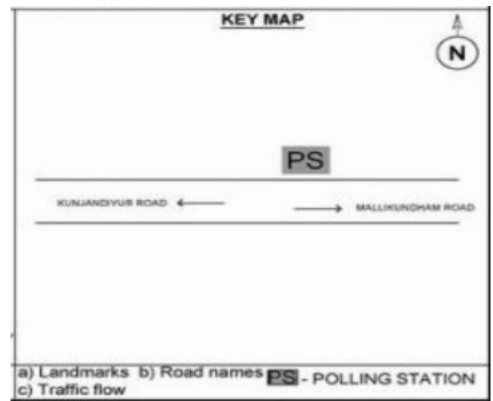

Key MAP View