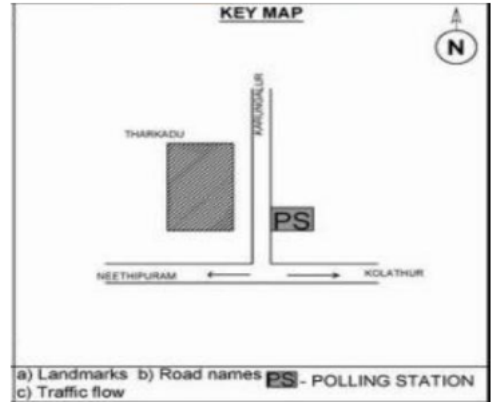

Google Map View

Polling Station Building Front View

Polling Station Front View

Cad View

Key MAP View

1 பெயர் : ராதா கணவர் பெயர்: ரஞ்சித் ராஜா வீட்டு எண் : 1 வயது : 36 பாலினம் : பெண் Photo is available WHJ2279743	2 பெயர் : சீனிவாசன் - தந்தையின் பெயர்: ராமசாமி - வீட்டு எண் : 1/1-57 வயது : 76 பாலினம் : ஆண் Photo is available FNQ1186048	3 பெயர் : சித்தன் - தந்தையின் பெயர்: பத்மநாபன் - வீட்டு எண் : 1/1/91 வயது : 34 பாலினம் : ஆண் Photo is available WHJ0954875
4 பெயர் : பாலன் - தந்தையின் பெயர்: மாதப்பன் - வீட்டு எண் : 1/1-91ஏ வயது : 49 பாலினம் : ஆண் Photo is available FNQ1186451	5 பெயர் : பழனிமயமாள் கணவர் பெயர்: அங்கமுத்து வீட்டு எண் : 1/1-145ஏ வயது : 46 பாலினம் : பெண் Photo is available WHJ2620888	6 பெயர் : கலைபிரியா தந்தையின் பெயர்: பெரியசாமி வீட்டு எண் : 1/2 வயது : 27 பாலினம் : பெண் Photo is available WHJ1349653
7 பெயர் : தயாநிதி த தந்தையின் பெயர்: தனக்கொடி வீட்டு எண் : 1/2-89 வயது : 21 பாலினம் : ஆண் Photo is available WHJ2541381	8 பெயர் : நவந்தகிருஷ்ணன் தந்தையின் பெயர்: மகேந்திரன் வீட்டு எண் : 1-2-92 வயது : 26 பாலினம் : ஆண் Photo is available WHJ2194280	9 பெயர் : சத்யா - கணவர் பெயர்: சிவக்குமார் - வீட்டு எண் : 1-2-99 வயது : 39 பாலினம் : பெண் Photo is available WHJ0955005
10 பெயர் : சூர்யா தந்தையின் பெயர்: செல்வராஜ் வீட்டு எண் : 1/2-150 வயது : 25 பாலினம் : ஆண் Photo is available WHJ1349570	11 பெயர் : சங்கர் தந்தையின் பெயர்: பிரகலாதன் வீட்டு எண் : 1/2-190 வயது : 27 பாலினம் : ஆண் Photo is available WHJ1260470	12 பெயர் : மோனிகா தந்தையின் பெயர்: தனக்கொடி வீட்டு எண் : 1/2-289 வயது : 23 பாலினம் : பெண் Photo is available WHJ2241040
13 பெயர் : பழனிசாமி - தந்தையின் பெயர்: மாறன் - வீட்டு எண் : 1-2-314A வயது : 55 பாலினம் : ஆண் Photo is available WHJ1052646	14 பெயர் : வேனிகா தந்தையின் பெயர்: பெரியசாமி வீட்டு எண் : 1/2-360 வயது : 23 பாலினம் : பெண் Photo is available WHJ2240976	15 பெயர் : விக்னேஷ் தந்தையின் பெயர்: முருகேசன் வீட்டு எண் : 1/2-373A வயது : 25 பாலினம் : ஆண் Photo is available WHJ1349562
16 பெயர் : நதியா கணவர் பெயர்: சீனிவாசன் வீட்டு எண் : 1-2/392 வயது : 25 பாலினம் : பெண் Photo is available WHJ1300136	17 பெயர் : சரவணன் தந்தையின் பெயர்: மயில்சாமி வீட்டு எண் : 1/2-404 வயது : 27 பாலினம் : ஆண் Photo is available WHJ1349612	18 பெயர் : தமிழ்செல்வன் தந்தையின் பெயர்: மாணிக்கம் வீட்டு எண் : 1/2-409 வயது : 30 பாலினம் : ஆண் Photo is available WHJ1349620
19 பெயர் : சாவித்திரி - கணவர் பெயர்: நடேஷ் - வீட்டு எண் : 1-70 வயது : 55 பாலினம் : பெண் Photo is available WHJ0782078	20 பெயர் : ஆறுமுகம் தந்தையின் பெயர்: பெரியசாமி வீட்டு எண் : 1/148 வயது : 41 பாலினம் : ஆண் Photo is available WHJ1266188	21 பெயர் : சாந்தலட்சுமி - கணவர் பெயர்: முரளி - வீட்டு எண் : 1-156 வயது : 38 பாலினம் : பெண் Photo is available WHJ0781823
22 பெயர் : கார்த்திகா மு தந்தையின் பெயர்: முத்து வீட்டு எண் : 1/267 வயது : 26 பாலினம் : பெண் Photo is available WHJ2584340	23 பெயர் : பழனிசாமி பெ தந்தையின் பெயர்: பெருமாள் கவுண்டர் வீட்டு எண் : 1/287 வயது : 60 பாலினம் : ஆண் Photo is available WHJ1442789	24 பெயர் : விஜயன் - தந்தையின் பெயர்: பழனிசாமி - வீட்டு எண் : 1-287 வயது : 34 பாலினம் : ஆண் Photo is available WHJ1052604
25 பெயர் : சித்ரா - கணவர் பெயர்: சுதாகர் - வீட்டு எண் : 1-287 வயது : 34 பாலினம் : பெண் Photo is available WHJ0781948	26 பெயர் : சுதாகர் - தந்தையின் பெயர்: ராஜேந்திரன் - வீட்டு எண் : 1-287 வயது : 33 பாலினம் : ஆண் Photo is available WHJ0782060	27 பெயர் : கலைமணி கணவர் பெயர்: சரவணன் வீட்டு எண் : 1/289 வயது : 36 பாலினம் : பெண் Photo is available WHJ2241008
28 பெயர் : நந்தினி கணவர் பெயர்: சதீஸ்குமார் வீட்டு எண் : 1/290 வயது : 27 பாலினம் : பெண் Photo is available WHJ2349124	29 பெயர் : பாரதிராஜா தாயின் பெயர்: ஜெயம்மாள் வீட்டு எண் : 1-296 வயது : 26 பாலினம் : ஆண் Photo is available WHJ1303197	30 பெயர் : விக்னேஷ் தந்தையின் பெயர்: பாலு வீட்டு எண் : 1/297 வயது : 22 பாலினம் : ஆண் Photo is available WHJ2389492