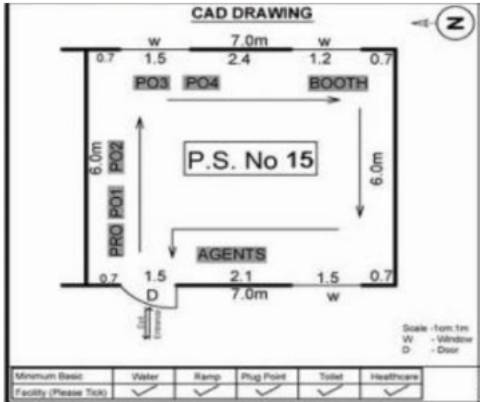

Google Map View

Polling Station Building Front View

Polling Station Front View

Cad View

Key MAP View

1 பெயர் : ராதா கணவர் பெயர்: ரஞ்சித் ராஜா வீட்டு எண் : 1 வயது : 36 பாலினம் : பெண் Photo is available WHJ2279743	2 பெயர் : சீனிவாசன் - தந்தையின் பெயர்: ராமசாமி - வீட்டு எண் : 1/1-57 வயது : 76 பாலினம் : ஆண் Photo is available FNQ1186048	3 பெயர் : சித்தன் - தந்தையின் பெயர்: பத்மநாபன் - வீட்டு எண் : 1/1/91 வயது : 34 பாலினம் : ஆண் Photo is available WHJ0954875
4 பெயர் : பாலன் - தந்தையின் பெயர்: மாதப்பன் - வீட்டு எண் : 1/1-91ஏ வயது : 49 பாலினம் : ஆண் Photo is available FNQ1186451	5 பெயர் : பழனிமயமாள் கணவர் பெயர்: அங்கமுத்து வீட்டு எண் : 1/1-145ஏ வயது : 46 பாலினம் : பெண் Photo is available WHJ2620888	6 பெயர் : கலைபிரியா தந்தையின் பெயர்: பெரியசாமி வீட்டு எண் : 1/2 வயது : 27 பாலினம் : பெண் Photo is available WHJ1349653
7 பெயர் : தயாநிதி த தந்தையின் பெயர்: தனக்கொடி வீட்டு எண் : 1/2-89 வயது : 21 பாலினம் : ஆண் Photo is available WHJ2541381	8 பெயர் : நவந்தகிருஷ்ணன் தந்தையின் பெயர்: மகேந்திரன் வீட்டு எண் : 1-2-92 வயது : 26 பாலினம் : ஆண் Photo is available WHJ2194280	9 பெயர் : சத்யா - கணவர் பெயர்: சிவக்குமார் - வீட்டு எண் : 1-2-99 வயது : 39 பாலினம் : பெண் Photo is available WHJ0955005
10 பெயர் : சூர்யா தந்தையின் பெயர்: செல்வராஜ் வீட்டு எண் : 1/2-150 வயது : 25 பாலினம் : ஆண் Photo is available WHJ1349570	11 பெயர் : சங்கர் தந்தையின் பெயர்: பிரகலாதன் வீட்டு எண் : 1/2-190 வயது : 27 பாலினம் : ஆண் Photo is available WHJ1260470	12 பெயர் : மோனிகா தந்தையின் பெயர்: தனக்கொடி வீட்டு எண் : 1/2-289 வயது : 23 பாலினம் : பெண் Photo is available WHJ2241040
13 பெயர் : பழனிசாமி - தந்தையின் பெயர்: மாறன் - வீட்டு எண் : 1-2-314A வயது : 55 பாலினம் : ஆண் Photo is available WHJ1052646	14 பெயர் : வேனிகா தந்தையின் பெயர்: பெரியசாமி வீட்டு எண் : 1/2-360 வயது : 23 பாலினம் : பெண் Photo is available WHJ2240976	15 பெயர் : விக்னேஷ் தந்தையின் பெயர்: முருகேசன் வீட்டு எண் : 1/2-373A வயது : 25 பாலினம் : ஆண் Photo is available WHJ1349562
16 பெயர் : நதியா கணவர் பெயர்: சீனிவாசன் வீட்டு எண் : 1-2/392 வயது : 25 பாலினம் : பெண் Photo is available WHJ1300136	17 பெயர் : சரவணன் தந்தையின் பெயர்: மயில்சாமி வீட்டு எண் : 1/2-404 வயது : 27 பாலினம் : ஆண் Photo is available WHJ1349612	18 பெயர் : தமிழ்செல்வன் தந்தையின் பெயர்: மாணிக்கம் வீட்டு எண் : 1/2-409 வயது : 30 பாலினம் : ஆண் Photo is available WHJ1349620
19 பெயர் : சாவித்திரி - கணவர் பெயர்: நடேஷ் - வீட்டு எண் : 1-70 வயது : 55 பாலினம் : பெண் Photo is available WHJ0782078	20 பெயர் : ஆறுமுகம் தந்தையின் பெயர்: பெரியசாமி வீட்டு எண் : 1/148 வயது : 41 பாலினம் : ஆண் Photo is available WHJ1266188	21 பெயர் : சாந்தலட்சுமி - கணவர் பெயர்: முரளி - வீட்டு எண் : 1-156 வயது : 38 பாலினம் : பெண் Photo is available WHJ0781823
22 பெயர் : கார்த்திகா மு தந்தையின் பெயர்: முத்து வீட்டு எண் : 1/267 வயது : 26 பாலினம் : பெண் Photo is available WHJ2584340	23 பெயர் : பழனிசாமி பெ தந்தையின் பெயர்: பெருமாள் கவுண்டர் வீட்டு எண் : 1/287 வயது : 60 பாலினம் : ஆண் Photo is available WHJ1442789	24 பெயர் : விஜயன் - தந்தையின் பெயர்: பழனிசாமி - வீட்டு எண் : 1-287 வயது : 34 பாலினம் : ஆண் Photo is available WHJ1052604
25 பெயர் : சித்ரா - கணவர் பெயர்: சுதாகர் - வீட்டு எண் : 1-287 வயது : 34 பாலினம் : பெண் Photo is available WHJ0781948	26 பெயர் : சுதாகர் - தந்தையின் பெயர்: ராஜேந்திரன் - வீட்டு எண் : 1-287 வயது : 33 பாலினம் : ஆண் Photo is available WHJ0782060	27 பெயர் : கலைமணி கணவர் பெயர்: சரவணன் வீட்டு எண் : 1/289 வயது : 36 பாலினம் : பெண் Photo is available WHJ2241008
28 பெயர் : நந்தினி கணவர் பெயர்: சதீஸ்குமார் வீட்டு எண் : 1/290 வயது : 27 பாலினம் : பெண் Photo is available WHJ2349124	29 பெயர் : பாரதிராஜா தாயின் பெயர்: ஜெயம்மாள் வீட்டு எண் : 1-296 வயது : 26 பாலினம் : ஆண் Photo is available WHJ1303197	30 பெயர் : விக்னேஷ் தந்தையின் பெயர்: பாலு வீட்டு எண் : 1/297 வயது : 22 பாலினம் : ஆண் Photo is available WHJ2389492