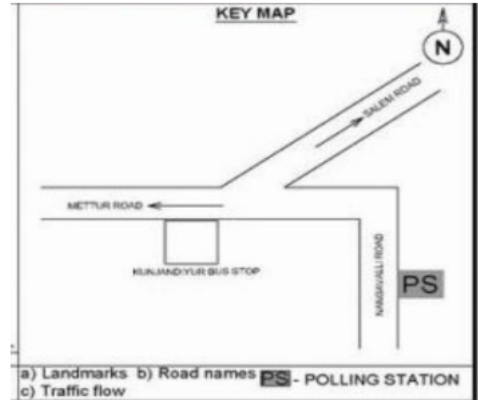

Cad View

Key MAP View