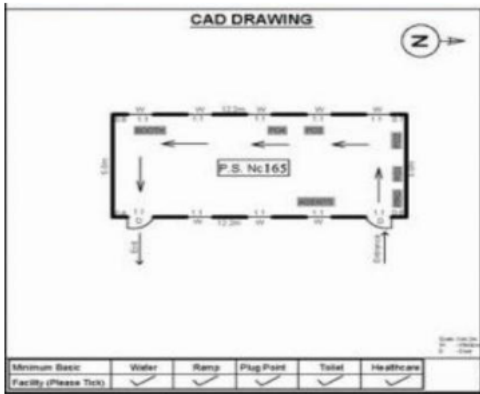

Cad View

Key MAP View