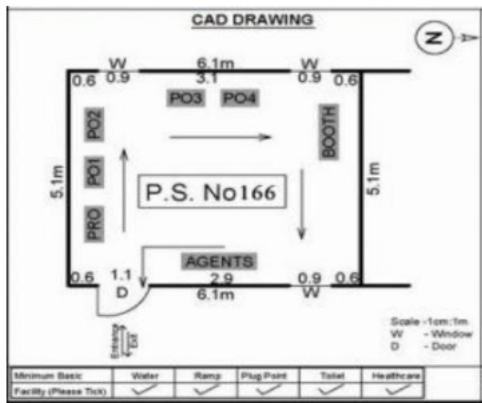

Cad View

Key MAP View