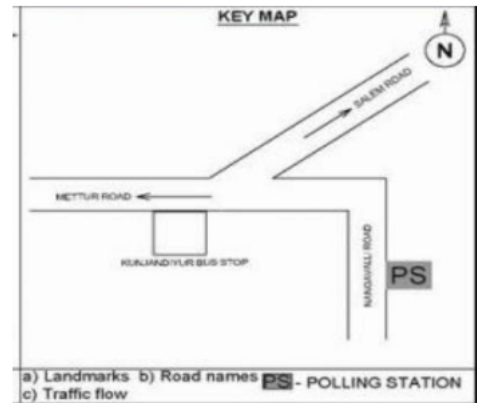

Cad View

Key MAP View