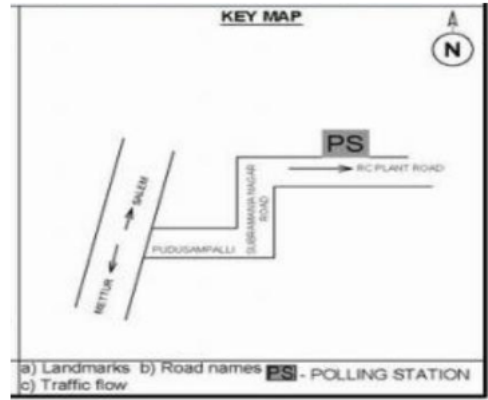

Cad View

Key MAP View