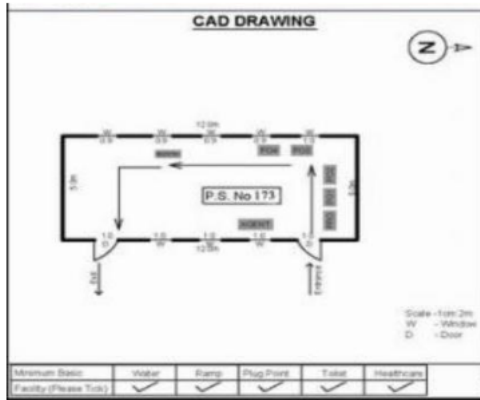

Cad View

Key MAP View