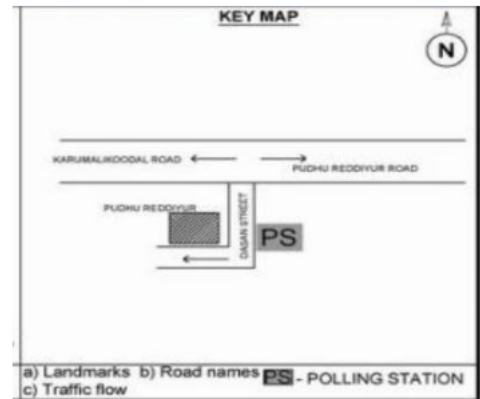

Key MAP View