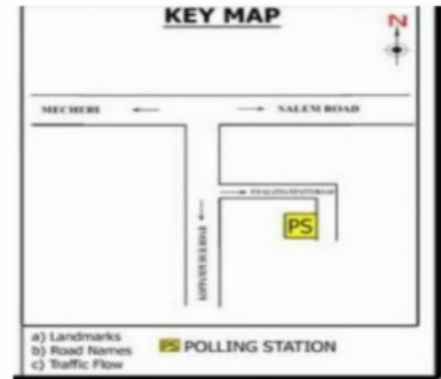

Key MAP View