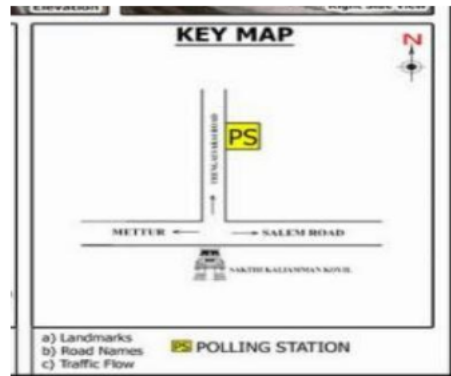

Key MAP View