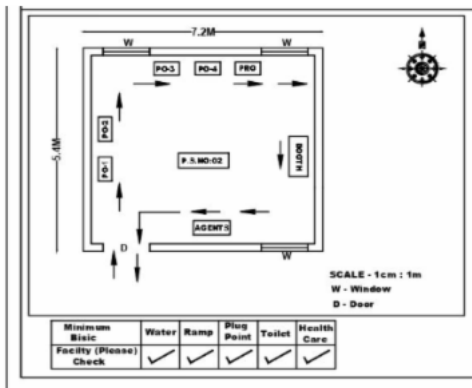

Polling Station Building Front View

Polling Station Front View

Polling Station Side View

Cad View

Key MAP View

சட்டமன்றத் தொகுதியின் எண் மற்றும் பெயர் : 85-மேட்டூர்  
பிரிவு எண் மற்றும் பெயர் 1-காவேரிபுரம் (வ.கி) மற்றும் (ஊ), வார்டு1, மணக்காடு, கணவாய்காடு