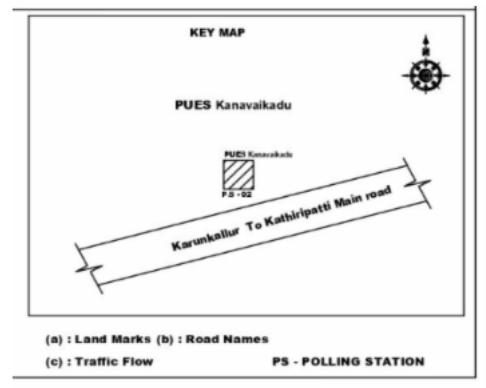

Polling Station Building Front View

Polling Station Front View

Polling Station Side View

Cad View

Key MAP View

சட்டமன்றத் தொகுதியின் எண் மற்றும் பெயர் : 85-மேட்டூர்  
பிரிவு எண் மற்றும் பெயர் 1-காவேரிபுரம் (வ.கி) மற்றும் (ஊ), வார்டு1, மணக்காடு, கணவாய்காடு