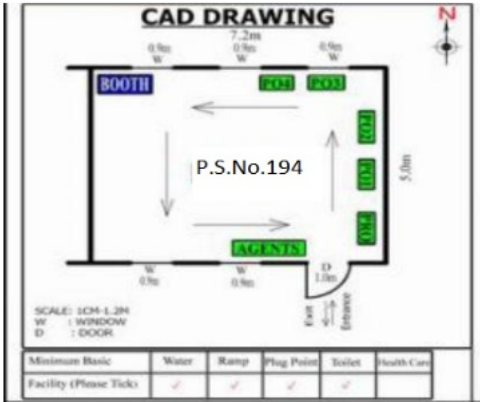

**Polling Station Building Front View**

**Polling Station Front View**

**Cad View**

**Key MAP View**

1 பெயர் : விக்கனெஷ் தந்தையின் பெயர்: ராஜா வீட்டு எண் : 1 வயது : 23 பாலினம் : பெண்	WHJ2307122 Photo is available	2 பெயர் : நித்யா தந்தையின் பெயர்: மாதையன் வீட்டு எண் : 3/98 வயது : 24 பாலினம் : பெண்	WHJ2307031 Photo is available	3 பெயர் : சூபிணி தந்தையின் பெயர்: முருகன் வீட்டு எண் : 7-44-18 வயது : 25 பாலினம் : பெண்	WHJ2307056 Photo is available
4 பெயர் : பூங்காந்த தந்தையின் பெயர்: ராமன் வீட்டு எண் : 11/15 வயது : 23 பாலினம் : ஆண்	WHJ2307007 Photo is available	5 பெயர் : ஜெயநவீன் - தந்தையின் பெயர்: நல்லமுத்து - வீட்டு எண் : 14 வயது : 37 பாலினம் : ஆண்	WHJ0081497 Photo is available	6 பெயர் : ராஜரத்தினம் - தந்தையின் பெயர்: துரைசாமி - வீட்டு எண் : 14-44 வயது : 54 பாலினம் : ஆண்	WHJ0720300 Photo is available
7 பெயர் : திவாகர் தந்தையின் பெயர்: சுரேஷ் வீட்டு எண் : 20 வயது : 25 பாலினம் : ஆண்	WHJ2307098 Photo is available	8 பெயர் : செளத்திரியன் தந்தையின் பெயர்: கோடல்வரன் வீட்டு எண் : 35ஏ வயது : 23 பாலினம் : ஆண்	WHJ2306967 Photo is available	9 பெயர் : பிரபா தந்தையின் பெயர்: பூபதி வீட்டு எண் : 37 வயது : 23 பாலினம் : பெண்	WHJ2307072 Photo is available
10 பெயர் : ஹரிஹரன் தந்தையின் பெயர்: நாகராஜ் வீட்டு எண் : 41 வயது : 24 பாலினம் : ஆண்	WHJ2307080 Photo is available	11 பெயர் : குணசீலன் தந்தையின் பெயர்: மணி வீட்டு எண் : 45-14 வயது : 28 பாலினம் : ஆண்	WHJ2177806 Photo is available	12 பெயர் : சந்தியா கணவர் பெயர்: பிரபாகரன் வீட்டு எண் : 46-243ஏ வயது : 26 பாலினம் : பெண்	WHJ2208882 Photo is available
13 பெயர் : முருகன் - தந்தையின் பெயர்: பெருமான் - வீட்டு எண் : 50-AB வயது : 30 பாலினம் : ஆண்	WHJ0988022 Photo is available	14 பெயர் : இந்திரன் தந்தையின் பெயர்: அண்ணாதுரை வீட்டு எண் : 65 வயது : 23 பாலினம் : ஆண்	WHJ2306942 Photo is available	15 பெயர் : கமலிஸ்ரீ ப பா தந்தையின் பெயர்: பாலசுப்பிரமணியன் வீட்டு எண் : 85-25 பி வயது : 24 பாலினம் : பெண்	WHJ2177681 Photo is available
16 பெயர் : வள்ளி - கணவர் பெயர்: நல்லமுத்து - வீட்டு எண் : 211A வயது : 59 பாலினம் : பெண்	FNQ2314441 Photo is available	17 பெயர் : பாலாஜி தந்தையின் பெயர்: முருகேசன் வீட்டு எண் : ஏந6/6ஏப் வயது : 23 பாலினம் : ஆண்	WHJ2307049 Photo is available		