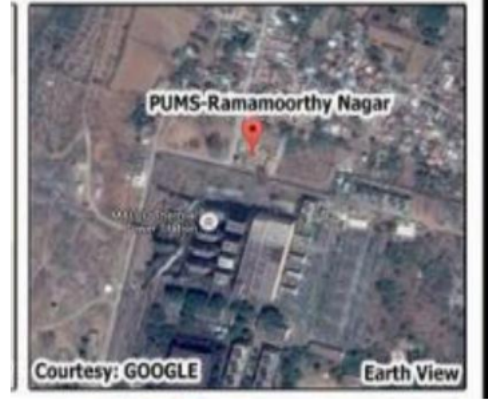

Google Map View