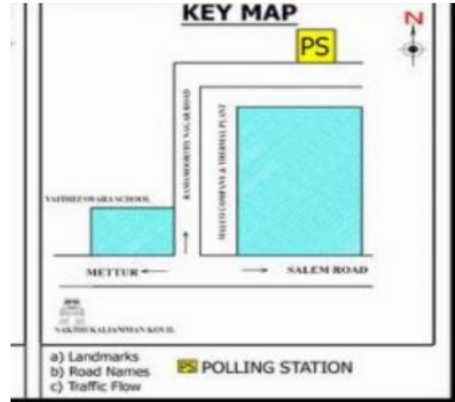

**Polling Station Building Front View**

**Polling Station Front View**

**Cad View**

**Key MAP View**

1 பெயர் : விக்கனெஷ் தந்தையின் பெயர்: ராஜா வீட்டு எண் : 1 வயது : 23 பாலினம் : பெண்	WHJ2307122 Photo is available	2 பெயர் : நித்யா தந்தையின் பெயர்: மாதையன் வீட்டு எண் : 3/98 வயது : 24 பாலினம் : பெண்	WHJ2307031 Photo is available	3 பெயர் : சூபிணி தந்தையின் பெயர்: முருகன் வீட்டு எண் : 7-44-18 வயது : 25 பாலினம் : பெண்	WHJ2307056 Photo is available
4 பெயர் : பூங்காந்த தந்தையின் பெயர்: ராமன் வீட்டு எண் : 11/15 வயது : 23 பாலினம் : ஆண்	WHJ2307007 Photo is available	5 பெயர் : ஜெயநவீன் - தந்தையின் பெயர்: நல்லமுத்து - வீட்டு எண் : 14 வயது : 37 பாலினம் : ஆண்	WHJ0081497 Photo is available	6 பெயர் : ராஜரத்தினம் - தந்தையின் பெயர்: துரைசாமி - வீட்டு எண் : 14-44 வயது : 54 பாலினம் : ஆண்	WHJ0720300 Photo is available
7 பெயர் : திவாகர் தந்தையின் பெயர்: சுரேஷ் வீட்டு எண் : 20 வயது : 25 பாலினம் : ஆண்	WHJ2307098 Photo is available	8 பெயர் : செளத்திரியன் தந்தையின் பெயர்: கோடல்வரன் வீட்டு எண் : 35ஏ வயது : 23 பாலினம் : ஆண்	WHJ2306967 Photo is available	9 பெயர் : பிரபா தந்தையின் பெயர்: பூபதி வீட்டு எண் : 37 வயது : 23 பாலினம் : பெண்	WHJ2307072 Photo is available
10 பெயர் : ஹரிஹரன் தந்தையின் பெயர்: நாகராஜ் வீட்டு எண் : 41 வயது : 24 பாலினம் : ஆண்	WHJ2307080 Photo is available	11 பெயர் : குணசீலன் தந்தையின் பெயர்: மணி வீட்டு எண் : 45-14 வயது : 28 பாலினம் : ஆண்	WHJ2177806 Photo is available	12 பெயர் : சந்தியா கணவர் பெயர்: பிரபாகரன் வீட்டு எண் : 46-243ஏ வயது : 26 பாலினம் : பெண்	WHJ2208882 Photo is available
13 பெயர் : முருகன் - தந்தையின் பெயர்: பெருமான் - வீட்டு எண் : 50-AB வயது : 30 பாலினம் : ஆண்	WHJ0988022 Photo is available	14 பெயர் : இந்திரன் தந்தையின் பெயர்: அண்ணாதுரை வீட்டு எண் : 65 வயது : 23 பாலினம் : ஆண்	WHJ2306942 Photo is available	15 பெயர் : கமலிஸ்ரீ ப பா தந்தையின் பெயர்: பாலசுப்பிரமணியன் வீட்டு எண் : 85-25 பி வயது : 24 பாலினம் : பெண்	WHJ2177681 Photo is available
16 பெயர் : வள்ளி - கணவர் பெயர்: நல்லமுத்து - வீட்டு எண் : 211A வயது : 59 பாலினம் : பெண்	FNQ2314441 Photo is available	17 பெயர் : பாலாஜி தந்தையின் பெயர்: முருகேசன் வீட்டு எண் : ஏந6/6ஏப் வயது : 23 பாலினம் : ஆண்	WHJ2307049 Photo is available		