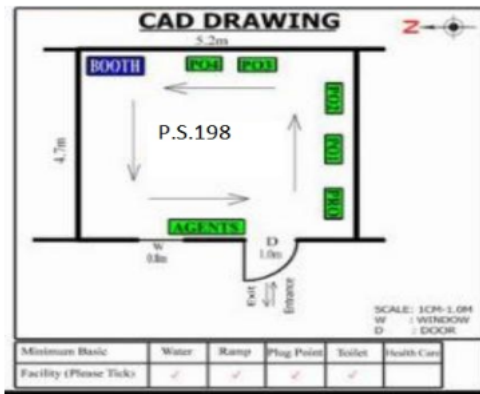

Google Map View

Polling Station Building Front View

Polling Station Front View

Cad View

Key MAP View

சட்டமன்றத் தொகுதியின் எண் மற்றும் பெயர் : 85-மேட்டூர்
பிரிவு எண் மற்றும் பெயர் 1-பி.என்.பட்டி (பே), வார்டு 16, குப்பண்ணகவுண்டர் தெரு