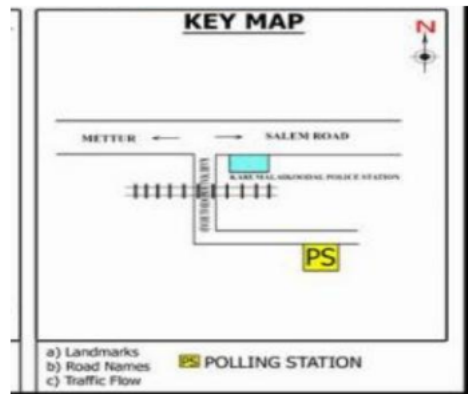

Google Map View

Polling Station Building Front View

Polling Station Front View

Cad View

Key MAP View

சட்டமன்றத் தொகுதியின் எண் மற்றும் பெயர் : 85-மேட்டூர்
பிரிவு எண் மற்றும் பெயர் 1-பி.என்.பட்டி (பே), வார்டு 16, குப்பண்ணகவுண்டர் தெரு