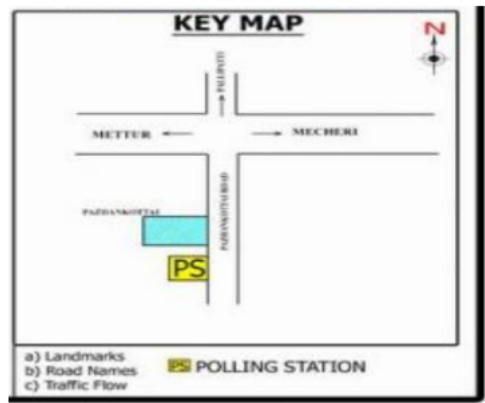

Key MAP View