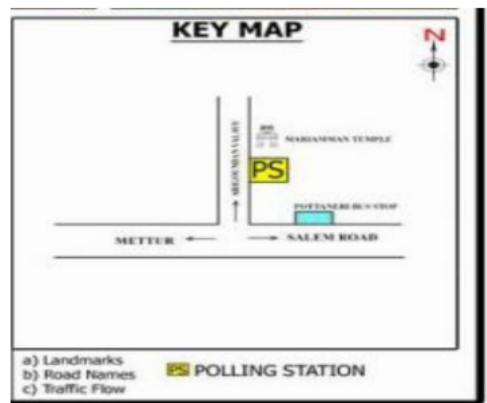

Key MAP View