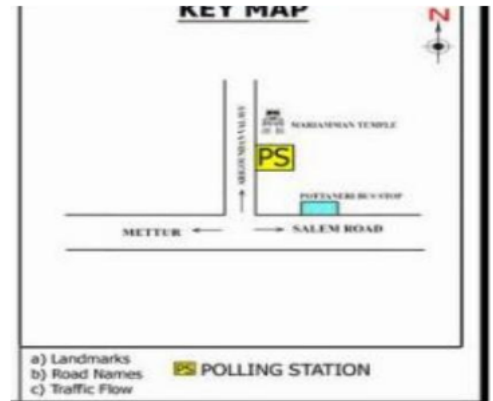

Key MAP View