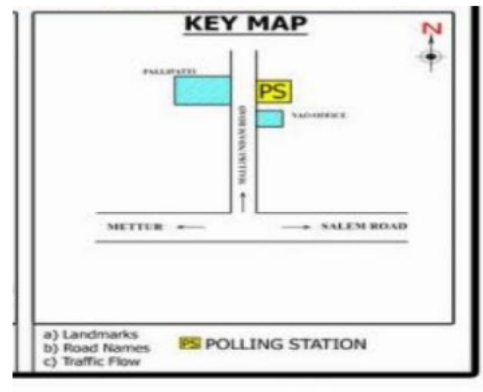

Key MAP View