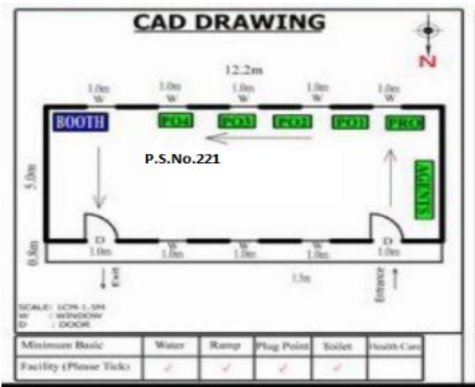

**Polling Station Building Front View**

**Polling Station Front View**

**Cad View**

**Key MAP View**

சட்டமன்றத் தொகுதியின் எண் மற்றும் பெயர் : 85-மேட்டூர்  
பிரிவு எண் மற்றும் பெயர் 1-கூணாண்டியூர் (வ.கி) மற்றும் (ஊ), வார்டு 1, கூணாண்டியூர்