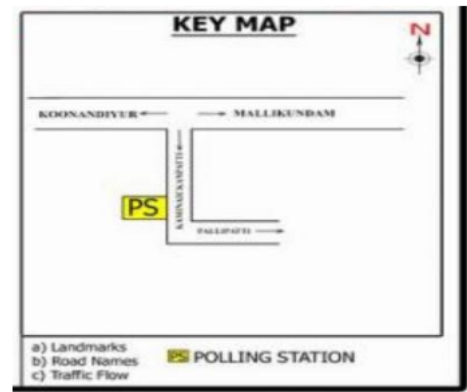

Key MAP View