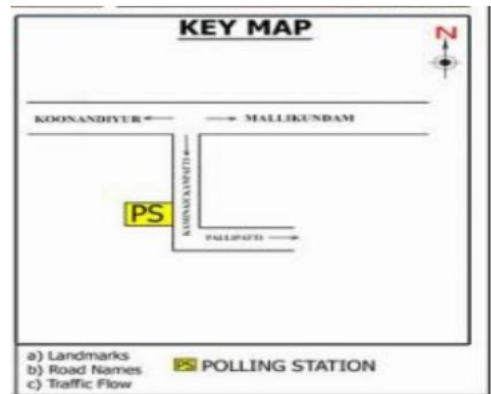

Key MAP View