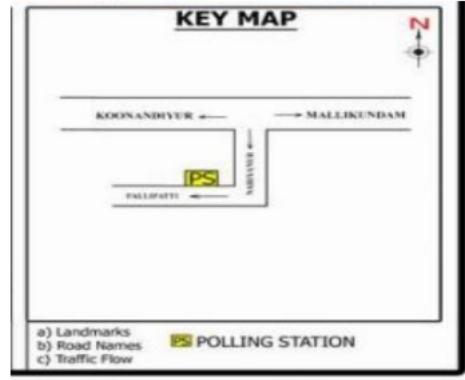

Key MAP View