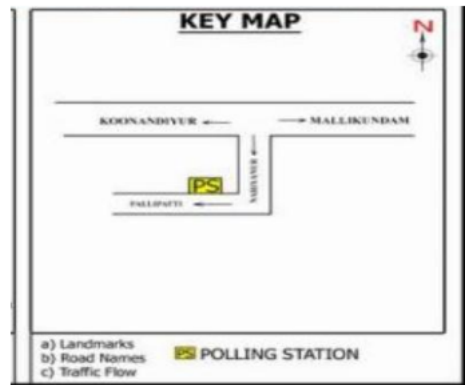

Key MAP View