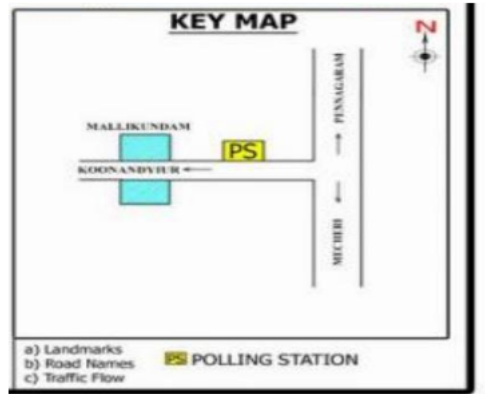

Key MAP View