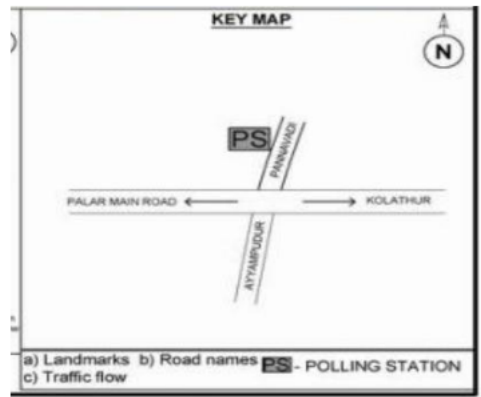

4. வாக்காளர்களின் எண்ணிக்கை

தொடங்கும் வரிசை எண்	முடியும் வரிசை எண்.	நிகர வாக்காளர்களின் எண்ணிக்கை			
		ஆண்	பெண்	மூன்றாம் பாலினம்	மொத்தம்
1	695	344	345	0	689

கையொப்பம்

Nazri Naksha

Google Map View

Polling Station Building Front View

Polling Station Front View

Cad View

Key MAP View

சட்டமன்றத் தொகுதியின் எண் மற்றும் பெயர் : 85-மேட்டூர்
பிரிவு எண் மற்றும் பெயர் 1-சிங்கிரிப்பட்டி (வ.கி) மற்றும் (ஊ), வார்டு 1, நடுப்பட்டி காட்டுக்கொட்டாய்கள்