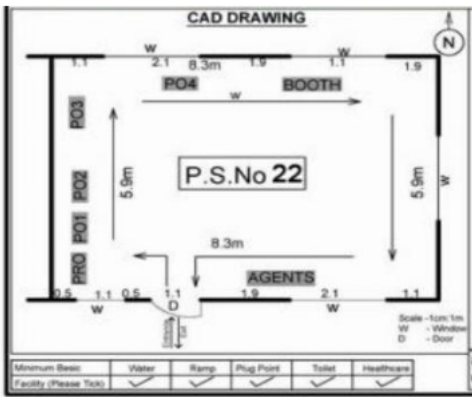

Cad View

Key MAP View