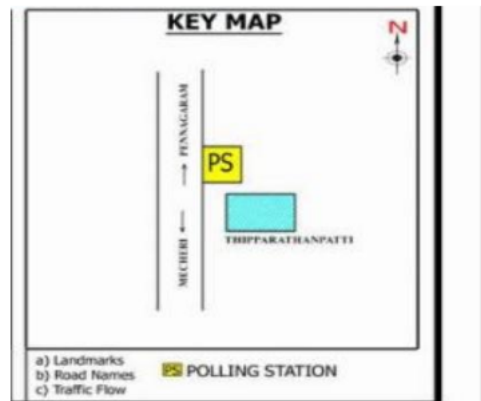

Key MAP View