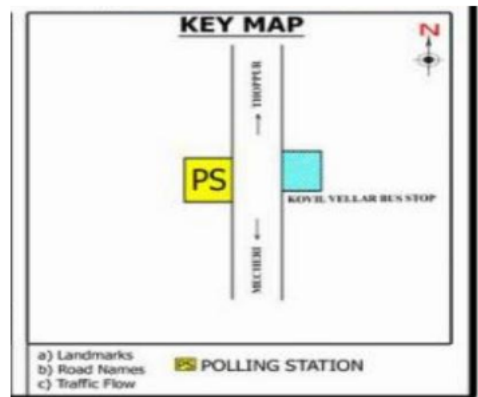

Key MAP View