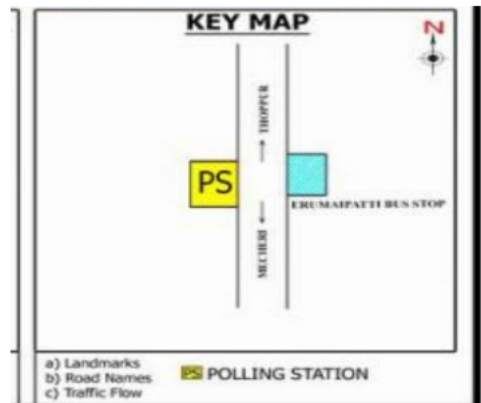

Key MAP View