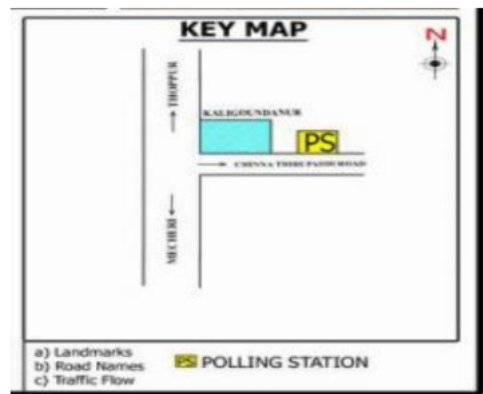

Key MAP View