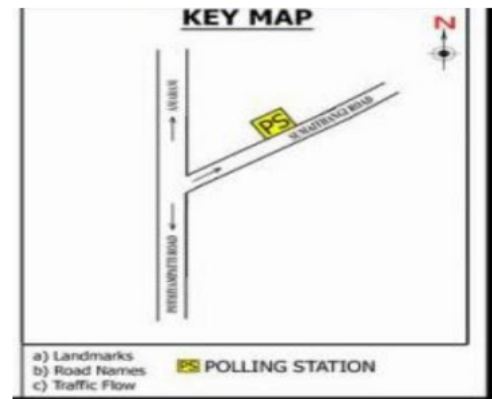

Key MAP View