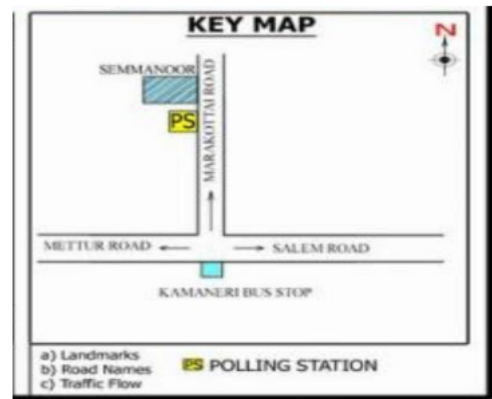

Key MAP View