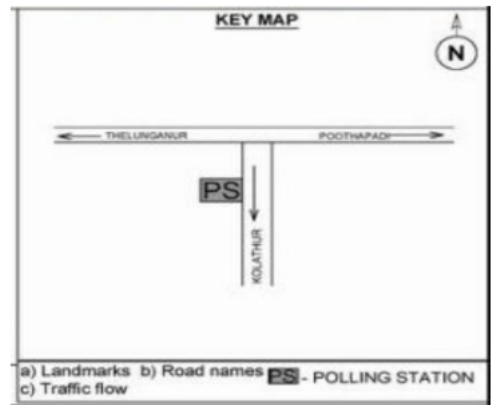

Cad View

Key MAP View