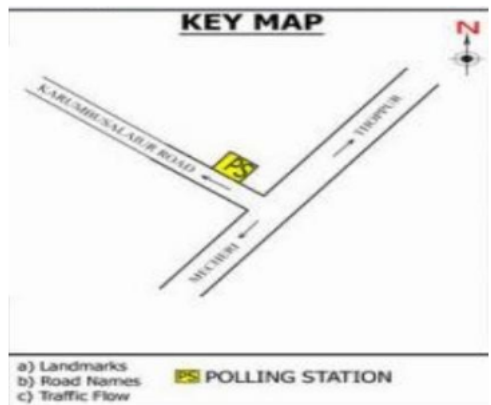

Key MAP View