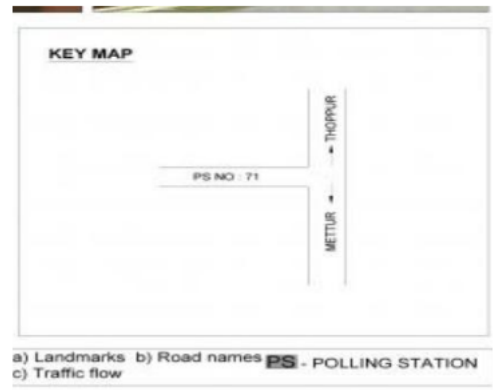

Key MAP View