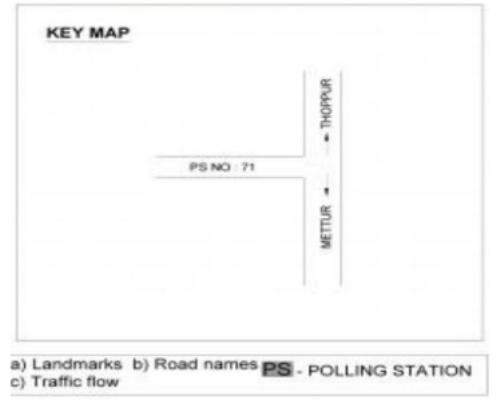

Key MAP View