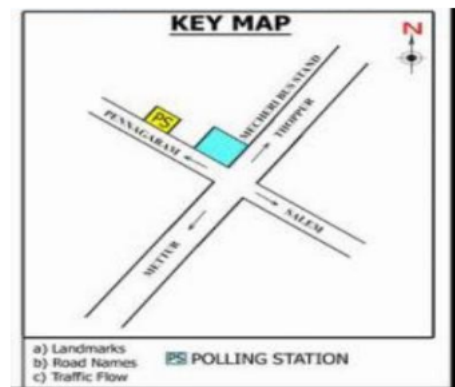

Key MAP View