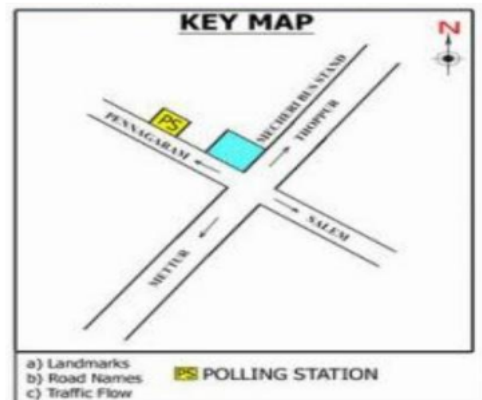

Key MAP View