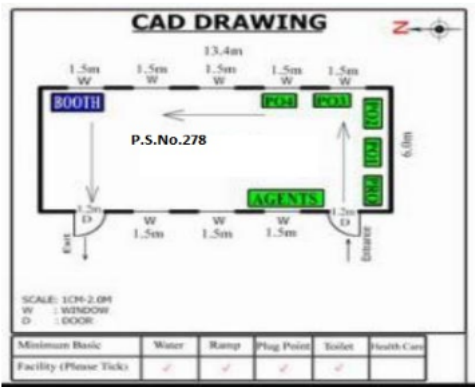

Google Map View

Polling Station Building Front View

Polling Station Front View

Cad View

Key MAP View

1 பெயர் : நீலாம்பாள் - கணவர் பெயர்: ராஜேந்திரன் - வீட்டு எண் : 1 வயது : 60 பாலினம் : பெண் Photo is available	WHJ0332338	2 பெயர் : மணி - கணவர் பெயர்: தனபால் - வீட்டு எண் : 1 வயது : 54 பாலினம் : பெண் Photo is available	WHJ0332353	3 பெயர் : சேட்டு - தந்தையின் பெயர்: சின்னக்கண்ணு - வீட்டு எண் : 1 வயது : 53 பாலினம் : ஆண் Photo is available	WHJ0332270
4 பெயர் : துளசி - கணவர் பெயர்: ரமேஷ் - வீட்டு எண் : 1 வயது : 40 பாலினம் : பெண் Photo is available	WHJ0332387	5 பெயர் : கோமதி - கணவர் பெயர்: துரைமுருகன் - வீட்டு எண் : 1 வயது : 40 பாலினம் : பெண் Photo is available	WHJ0332320	6 பெயர் : செந்தில் - தந்தையின் பெயர்: செல்வராஜ் - வீட்டு எண் : 1 வயது : 37 பாலினம் : ஆண் Photo is available	WHJ0332395
7 பெயர் : அன்பழகன் - தந்தையின் பெயர்: சுப்பிரமணியம் - வீட்டு எண் : 1 வயது : 33 பாலினம் : ஆண் Photo is available	WHJ1080845	8 பெயர் : விமலராஜ் - தந்தையின் பெயர்: சுந்தரம் - வீட்டு எண் : 1 வயது : 32 பாலினம் : ஆண் Photo is available	WHJ0794057	9 பெயர் : புகழேந்திரன் - தந்தையின் பெயர்: சுப்பிரமணியம் - வீட்டு எண் : 1 வயது : 29 பாலினம் : ஆண் Photo is available	WHJ1080860
10 பெயர் : சந்திரசேகர் - தந்தையின் பெயர்: தனபால் - வீட்டு எண் : 1-15-1-99 வயது : 30 பாலினம் : ஆண் Photo is available	WHJ1080852	11 பெயர் : பாஸ்கரன் - தந்தையின் பெயர்: பச்சமுத்து - வீட்டு எண் : 1-93 வயது : 37 பாலினம் : ஆண் Photo is available	WHJ0507046	12 பெயர் : வெங்கட்ராமன் - தந்தையின் பெயர்: அங்கப்பாச்சாரி - வீட்டு எண் : 4/36ஸி1 வயது : 49 பாலினம் : ஆண் Photo is available	WHJ1225978
13 பெயர் : மங்கையர்க்கரசி - கணவர் பெயர்: வெங்கட்ராமன் - வீட்டு எண் : 4/36ஸி1 வயது : 43 பாலினம் : பெண் Photo is available	WHJ1225960	14 பெயர் : ரா.மாதேஸ்வரி தந்தையின் பெயர்: ராமன் வீட்டு எண் : 4-85 வயது : 55 பாலினம் : பெண் Photo is available	WHJ1320043	15 பெயர் : கோபிநாத் - தந்தையின் பெயர்: மாதையன் வீட்டு எண் : 4-பிஸி வயது : 47 பாலினம் : ஆண் Photo is available	MQF2029247
16 பெயர் : புலனேஸ்வரி தந்தையின் பெயர்: நாகராஜ் வீட்டு எண் : 5-1-225 வயது : 24 பாலினம் : பெண் Photo is available	WHJ2163285	17 பெயர் : கமலவள்ளி கணவர் பெயர்: சத்தியன் சத்தியன் வீட்டு எண் : 6-4-122/ந வயது : 39 பாலினம் : பெண் Photo is available	WHJ2617751	18 பெயர் : ராஜப்பன் - தந்தையின் பெயர்: பொன்னுசாமி - வீட்டு எண் : 11-1-205 வயது : 77 பாலினம் : ஆண் Photo is available	WHJ0109041
S 19 பெயர் : அருள் - தாயின் பெயர்: ராதா - வீட்டு எண் : 11/4-214 வயது : 32 பாலினம் : ஆண் Photo is available	WHJ0527762	20 பெயர் : சேட்டு - தந்தையின் பெயர்: வீராசாமி - வீட்டு எண் : 11-4-46 வயது : 42 பாலினம் : ஆண் Photo is available	WHJ1135102	21 பெயர் : அருள் தந்தையின் பெயர்: வைத்திலிங்கம் வைத்திலிங்கம் வீட்டு எண் : 11/5-32 வயது : 27 பாலினம் : ஆண் Photo is available	WHJ1373430
22 பெயர் : முருகேசன் - தந்தையின் பெயர்: அர்த்தனாரி - வீட்டு எண் : 11/5-37ஏ2 வயது : 46 பாலினம் : ஆண் Photo is available	HKR4860581	23 பெயர் : உமாராணி கணவர் பெயர்: முருகேசன் வீட்டு எண் : 11/5-37ஏ2 வயது : 38 பாலினம் : பெண் Photo is available	ROS1010149	24 பெயர் : அருணா - கணவர் பெயர்: பாஸசந்திரன் - வீட்டு எண் : 11-6-88 வயது : 32 பாலினம் : பெண் Photo is available	WHJ0903641
25 பெயர் : விஜி தந்தையின் பெயர்: பழனிசாமி வீட்டு எண் : 13/1-69-1 வயது : 41 பாலினம் : ஆண் Photo is available	WHJ2459493	26 பெயர் : பிரியா கோ கணவர் பெயர்: விஜி வீட்டு எண் : 13/1-69-1 வயது : 25 பாலினம் : பெண் Photo is available	WHJ2671865	S 27 பெயர் : அஸ்வின்க தந்தையின் பெயர்: கதிர்மணி மு வீட்டு எண் : 13/4-34 வயது : 21 பாலினம் : ஆண் Photo is available	WHJ2446912
28 பெயர் : செ வெ தர்ஷன்ராஜ் தந்தையின் பெயர்: வெங்கடேசன் வீட்டு எண் : 14/1/16 வயது : 19 பாலினம் : ஆண் Photo is available	WHJ2678654	29 பெயர் : தீபா - தந்தையின் பெயர்: மாரிமுத்து - வீட்டு எண் : 14-2-14 வயது : 42 பாலினம் : பெண் Photo is available	WHJ0446021	30 பெயர் : கலையரசி - தந்தையின் பெயர்: குழந்தைவேல் - வீட்டு எண் : 14-3-44 வயது : 34 பாலினம் : பெண் Photo is available	WHJ0431387