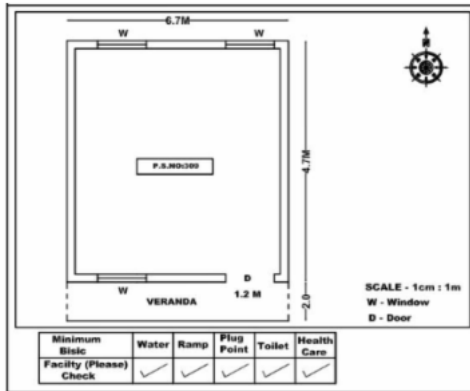

**Polling Station Building Front View**

**Polling Station Building Front View**

**Polling Station Front View**

**Polling Station Side View**

**Cad View**

**Key MAP View**

1 பெயர் : கோவிந்தராசு - தந்தையின் பெயர்: மாதூராஜி - வீட்டு எண் : 1 வயது : 38 பாலினம் : ஆண் Photo is available	WHJ0109553	2 பெயர் : சீனிவாசன் - தந்தையின் பெயர்: மகாலிங்கம் - வீட்டு எண் : 1 வயது : 30 பாலினம் : ஆண் Photo is available	WHJ0793513	3 பெயர் : சுமத்ரா கணவர் பெயர்: குமார் வீட்டு எண் : 1 வயது : 30 பாலினம் : பெண் Photo is available	WHJ1281872
4 பெயர் : சுபாஷினிதிய்யா தந்தையின் பெயர்: செல்வகுமார் வீட்டு எண் : 1 வயது : 25 பாலினம் : பெண் Photo is available	WHJ1327212	5 பெயர் : தினேஷ் குமார் தந்தையின் பெயர்: சக்திவேல் வீட்டு எண் : 1-14அஅ வயது : 21 பாலினம் : ஆண் Photo is available	WHJ2440360	S 6 பெயர் : ராஜ் - தந்தையின் பெயர்: சூப்பசாமி - வீட்டு எண் : 1/16-504 வயது : 59 பாலினம் : ஆண் Photo is available	MQF3424421
S 7 பெயர் : பேபி - கணவர் பெயர்: ராஜ் - வீட்டு எண் : 1/16-504 வயது : 54 பாலினம் : பெண் Photo is available	MQF3424439	S 8 பெயர் : சந்திரமோகன் தந்தையின் பெயர்: ராஜ் - வீட்டு எண் : 1/16-504 வயது : 30 பாலினம் : ஆண் Photo is available	WHJ0796482	9 பெயர் : சந்தானலக்ஷ்மி கணவர் பெயர்: சரவணன் வீட்டு எண் : 1-25e வயது : 51 பாலினம் : பெண் Photo is available	WHJ2163194
10 பெயர் : சரவணன் தந்தையின் பெயர்: மாணிக்கம் வீட்டு எண் : 1-125f வயது : 55 பாலினம் : ஆண் Photo is available	WHJ2163236	11 பெயர் : ஜோதியிரியா தந்தையின் பெயர்: சந்திரசேகர் வீட்டு எண் : 1/180ஏ வயது : 20 பாலினம் : பெண் Photo is available	WHJ2485175	12 பெயர் : மணிகண்ணன் தந்தையின் பெயர்: சரவணன் வீட்டு எண் : 1-1250 வயது : 28 பாலினம் : ஆண் Photo is available	WHJ2163178
13 பெயர் : சபரிஜெயராஜ் தந்தையின் பெயர்: ராஜ்குமார் வீட்டு எண் : 3/2 வயது : 32 பாலினம் : ஆண் Photo is available	WHJ2558922	14 பெயர் : சன்னண்ணன் - தந்தையின் பெயர்: வரதராஜன் - வீட்டு எண் : 11-1-4 வயது : 74 பாலினம் : ஆண் Photo is available	WHJ0333575	15 பெயர் : கிருஷ்ணவேணி - கணவர் பெயர்: சன்னண்ணன் - வீட்டு எண் : 11-1-4 வயது : 69 பாலினம் : பெண் Photo is available	WHJ0333583
# 16 பெயர் : தீபக் தந்தையின் பெயர்: இளங்கோவன் - வீட்டு எண் : 11/5-37ஏ வயது : 27 பாலினம் : ஆண் Photo is available	WHJ1081181	17 பெயர் : கீதா - கணவர் பெயர்: அன்பழகன் - வீட்டு எண் : 11-5-38C வயது : 52 பாலினம் : பெண் Photo is available	WHJ2022382	18 பெயர் : கிரி பிரசாத் கீ அ தந்தையின் பெயர்: அன்பழகன் சி வீட்டு எண் : 11/5-38ஸி வயது : 19 பாலினம் : ஆண் Photo is available	WHJ2597813
19 பெயர் : அஸ்விதா தந்தையின் பெயர்: சீனிவாசன் வீட்டு எண் : 11/5-112 வயது : 27 பாலினம் : பெண் Photo is available	WHJ2424067	20 பெயர் : கௌதம் தந்தையின் பெயர்: சீனிவாசன் வீட்டு எண் : 11/5-112 வயது : 24 பாலினம் : ஆண் Photo is available	WHJ2455681	21 பெயர் : சஞ்சய் தந்தையின் பெயர்: சீனிவாசன் வீட்டு எண் : 11/5-112 வயது : 22 பாலினம் : ஆண் Photo is available	WHJ2423838
22 பெயர் : சித்ரா - கணவர் பெயர்: இளங்கோ - வீட்டு எண் : 15-1-59 வயது : 62 பாலினம் : பெண் Photo is available	MQF3501350	23 பெயர் : இளங்கோ - தந்தையின் பெயர்: பழனிசாமி - வீட்டு எண் : 15-1-59 வயது : 62 பாலினம் : ஆண் Photo is available	MQF3501343	24 பெயர் : பவுணம்பாள் - கணவர் பெயர்: நடேசன் - வீட்டு எண் : 16-1-183 வயது : 65 பாலினம் : பெண் Photo is available	WHJ2022424
25 பெயர் : ரவி - தந்தையின் பெயர்: நடேசன் - வீட்டு எண் : 16-1-183 வயது : 49 பாலினம் : ஆண் Photo is available	WHJ2022432	26 பெயர் : சதாசிவம் - தந்தையின் பெயர்: நடேசன் - வீட்டு எண் : 16-1-183 வயது : 46 பாலினம் : ஆண் Photo is available	MQF2031698	27 பெயர் : ரமேஷ் - தந்தையின் பெயர்: நடேசன் - வீட்டு எண் : 16-1-183 வயது : 42 பாலினம் : ஆண் Photo is available	MQF2029544
28 பெயர் : கோவிந்தராஜா - தந்தையின் பெயர்: வெங்கட்ராமன் - வீட்டு எண் : 16-1-184-1 வயது : 65 பாலினம் : ஆண் Photo is available	MQF3422961	29 பெயர் : விஜயா கணவர் பெயர்: கோவிந்தராஜ் - வீட்டு எண் : 16-1-184-1 வயது : 54 பாலினம் : பெண் Photo is available	MQF3422979	30 பெயர் : சீனிவாசன் - தந்தையின் பெயர்: கோவிந்தராஜ் - வீட்டு எண் : 16-1-184-1 வயது : 38 பாலினம் : ஆண் Photo is available	WHJ0333666