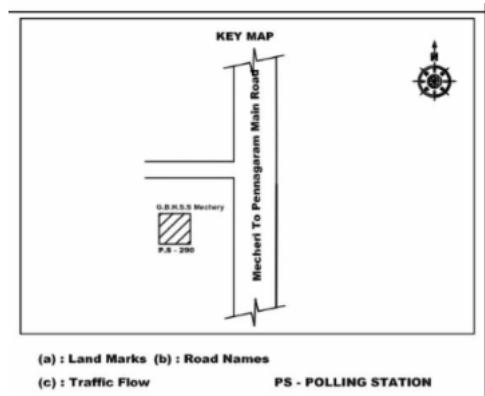

Key MAP View