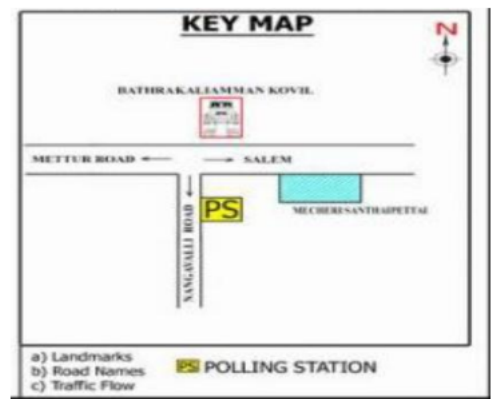

Google Map View

Polling Station Building Front View

Polling Station Front View

Cad View

Key MAP View

1 பெயர் : கோவிந்தராஜ் - தந்தையின் பெயர்: மாரிமுத்து - வீட்டு எண் : 1 வயது : 65 பாலினம் : ஆண் Photo is available	WHJ1046895	2 பெயர் : கோகுல் சபரிஷ் தந்தையின் பெயர்: சங்கர் வீட்டு எண் : 1 வயது : 23 பாலினம் : ஆண் Photo is available	WHJ2300986	3 பெயர் : சண்முகப்பிரியா - தாயின் பெயர்: சாந்தி - வீட்டு எண் : 4/2/34 பி1 ஸ்டீட்-3 வயது : 31 பாலினம் : பெண் Photo is available	WHJ0695213
4 பெயர் : சத்தியநாதன் - தந்தையின் பெயர்: சேட்டு - வீட்டு எண் : 10-1-4 வயது : 39 பாலினம் : ஆண் Photo is available	WHJ0528182	5 பெயர் : மணிகண்டன் - தந்தையின் பெயர்: சேட்டு - வீட்டு எண் : 10-1-4 வயது : 33 பாலினம் : ஆண் Photo is available	WHJ0528059	6 பெயர் : சஷ்மிதா தந்தையின் பெயர்: விமல் வீட்டு எண் : 10/1/21 வயது : 29 பாலினம் : பெண் Photo is available	WHJ2300903
7 பெயர் : கயல்விழி தந்தையின் பெயர்: மாதேசன் வீட்டு எண் : 10-1-23 வயது : 26 பாலினம் : பெண் Photo is available	WHJ1255769	8 பெயர் : வசந்தி - தந்தையின் பெயர்: சேட்டு - வீட்டு எண் : 10-1-24 வயது : 33 பாலினம் : பெண் Photo is available	WHJ0527853	9 பெயர் : சத்தியா தந்தையின் பெயர்: சின்னுசாமி வீட்டு எண் : 10/1-28 வயது : 26 பாலினம் : பெண் Photo is available	WHJ2300408
10 பெயர் : பத்மநாபன் தந்தையின் பெயர்: குருசாமி வீட்டு எண் : 10/1-29 வயது : 55 பாலினம் : ஆண் Photo is available	WHJ2300572	11 பெயர் : கல்பனா கணவர் பெயர்: பத்மநாபன் வீட்டு எண் : 10/1-29 வயது : 49 பாலினம் : பெண் Photo is available	WHJ2300556	12 பெயர் : சந்திரன் - தந்தையின் பெயர்: முத்தையன் - வீட்டு எண் : 10-2-46 வயது : 75 பாலினம் : ஆண் Photo is available	WHJ1395649
13 பெயர் : தரங்கினி - கணவர் பெயர்: சந்திரன் - வீட்டு எண் : 10-2-46 வயது : 67 பாலினம் : பெண் Photo is available	WHJ1396779	14 பெயர் : பார்கவி தந்தையின் பெயர்: இலட்சுமணன் வீட்டு எண் : 10/4-3 வயது : 25 பாலினம் : பெண் Photo is available	WHJ1309749	15 பெயர் : சக்தி சுகேஷ் தந்தையின் பெயர்: ராஜு வீட்டு எண் : 10-9-27ஏ வயது : 23 பாலினம் : ஆண் Photo is available	WHJ2300531
16 பெயர் : ரோகினி தந்தையின் பெயர்: சிவகுமார் வீட்டு எண் : 11/1-17 வயது : 23 பாலினம் : பெண் Photo is available	WHJ2300440	17 பெயர் : மோகன் ராஜ் தந்தையின் பெயர்: சேகர் வீட்டு எண் : 11/1-25 வயது : 25 பாலினம் : ஆண் Photo is available	WHJ2300606	18 பெயர் : சீனிவாசன் தந்தையின் பெயர்: வெங்கடேசன் வீட்டு எண் : 11/1-27 வயது : 23 பாலினம் : ஆண் Photo is available	WHJ2300473
19 பெயர் : பூர்ணியம்மாள் - கணவர் பெயர்: கருணாநிதி - வீட்டு எண் : 11-1-31 வயது : 33 பாலினம் : பெண் Photo is available	WHJ0527754	20 பெயர் : விஷ்ணு - தந்தையின் பெயர்: கணேசன் - வீட்டு எண் : 11-1-36 வயது : 32 பாலினம் : ஆண் Photo is available	WHJ0695221	21 பெயர் : நதியா - தந்தையின் பெயர்: நல்லகாளி - வீட்டு எண் : 11-1-38 வயது : 34 பாலினம் : பெண் Photo is available	WHJ0527861
22 பெயர் : கௌசல்யாபேபி - கணவர் பெயர்: பாரத் - வீட்டு எண் : 11-1-38a வயது : 44 பாலினம் : பெண் Photo is available	WHJ0527739	23 பெயர் : நரேந்திரன் தந்தையின் பெயர்: ரவி வீட்டு எண் : 11/1-41 வயது : 25 பாலினம் : ஆண் Photo is available	WHJ1361302	24 பெயர் : ஐஸ்வர்யா தந்தையின் பெயர்: தங்கராஜ் வீட்டு எண் : 11/2-12 வயது : 26 பாலினம் : பெண் Photo is available	WHJ1269182
25 பெயர் : ஹரிஹரன் தந்தையின் பெயர்: லட்சுமணன் வீட்டு எண் : 11/3-1/பீ வயது : 24 பாலினம் : ஆண் Photo is available	WHJ2300655	26 பெயர் : கனகா - கணவர் பெயர்: ஜெகதீஸ்வரன் - வீட்டு எண் : 11-3-23 வயது : 29 பாலினம் : பெண் Photo is available	WHJ1046887	27 பெயர் : எழிலரசி கணவர் பெயர்: கண்ணன் வீட்டு எண் : 11/3-38 வயது : 32 பாலினம் : பெண் Photo is available	WHJ2300705
28 பெயர் : வெங்கடேசன் - தந்தையின் பெயர்: மாரிமுத்து - வீட்டு எண் : 11-3-49 வயது : 72 பாலினம் : ஆண் Photo is available	WHJ0527879	29 பெயர் : குமார் - தந்தையின் பெயர்: நடராஜன் - வீட்டு எண் : 11-4-24ஜீ3 வயது : 43 பாலினம் : ஆண் Photo is available	WHJ0695338	30 பெயர் : ஆர்த்தி - கணவர் பெயர்: கலைமணி - வீட்டு எண் : 11-4-24ஜீ3 வயது : 42 பாலினம் : பெண் Photo is available	MQF3419348