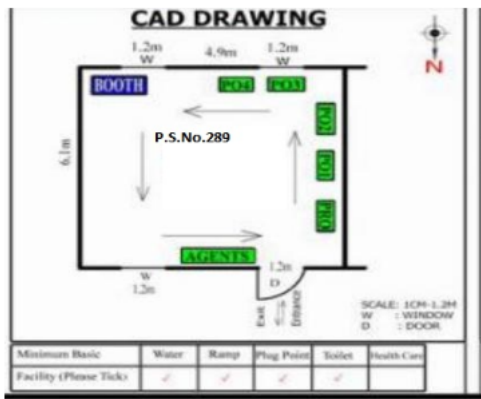

Google Map View

Polling Station Building Front View

Polling Station Front View

Cad View

Key MAP View

1 பெயர் : கோவிந்தராஜ் - தந்தையின் பெயர்: மாரிமுத்து - வீட்டு எண் : 1 வயது : 65 பாலினம் : ஆண் Photo is available	WHJ1046895	2 பெயர் : கோகுல் சபரிஷ் தந்தையின் பெயர்: சங்கர் வீட்டு எண் : 1 வயது : 23 பாலினம் : ஆண் Photo is available	WHJ2300986	3 பெயர் : சண்முகப்பிரியா - தாயின் பெயர்: சாந்தி - வீட்டு எண் : 4/2/34 பி1 ஸ்டீட்-3 வயது : 31 பாலினம் : பெண் Photo is available	WHJ0695213
4 பெயர் : சத்தியநாதன் - தந்தையின் பெயர்: சேட்டு - வீட்டு எண் : 10-1-4 வயது : 39 பாலினம் : ஆண் Photo is available	WHJ0528182	5 பெயர் : மணிகண்டன் - தந்தையின் பெயர்: சேட்டு - வீட்டு எண் : 10-1-4 வயது : 33 பாலினம் : ஆண் Photo is available	WHJ0528059	6 பெயர் : சஷ்மிதா தந்தையின் பெயர்: விமல் வீட்டு எண் : 10/1/21 வயது : 29 பாலினம் : பெண் Photo is available	WHJ2300903
7 பெயர் : கயல்விழி தந்தையின் பெயர்: மாதேசன் வீட்டு எண் : 10-1-23 வயது : 26 பாலினம் : பெண் Photo is available	WHJ1255769	8 பெயர் : வசந்தி - தந்தையின் பெயர்: சேட்டு - வீட்டு எண் : 10-1-24 வயது : 33 பாலினம் : பெண் Photo is available	WHJ0527853	9 பெயர் : சத்தியா தந்தையின் பெயர்: சின்னுசாமி வீட்டு எண் : 10/1-28 வயது : 26 பாலினம் : பெண் Photo is available	WHJ2300408
10 பெயர் : பத்மநாபன் தந்தையின் பெயர்: குருசாமி வீட்டு எண் : 10/1-29 வயது : 55 பாலினம் : ஆண் Photo is available	WHJ2300572	11 பெயர் : கல்பனா கணவர் பெயர்: பத்மநாபன் வீட்டு எண் : 10/1-29 வயது : 49 பாலினம் : பெண் Photo is available	WHJ2300556	12 பெயர் : சந்திரன் - தந்தையின் பெயர்: முத்தையன் - வீட்டு எண் : 10-2-46 வயது : 75 பாலினம் : ஆண் Photo is available	WHJ1395649
13 பெயர் : தரங்கினி - கணவர் பெயர்: சந்திரன் - வீட்டு எண் : 10-2-46 வயது : 67 பாலினம் : பெண் Photo is available	WHJ1396779	14 பெயர் : பார்கவி தந்தையின் பெயர்: இலட்சுமணன் வீட்டு எண் : 10/4-3 வயது : 25 பாலினம் : பெண் Photo is available	WHJ1309749	15 பெயர் : சக்தி சுகேஷ் தந்தையின் பெயர்: ராஜு வீட்டு எண் : 10-9-27ஏ வயது : 23 பாலினம் : ஆண் Photo is available	WHJ2300531
16 பெயர் : ரோகினி தந்தையின் பெயர்: சிவகுமார் வீட்டு எண் : 11/1-17 வயது : 23 பாலினம் : பெண் Photo is available	WHJ2300440	17 பெயர் : மோகன் ராஜ் தந்தையின் பெயர்: சேகர் வீட்டு எண் : 11/1-25 வயது : 25 பாலினம் : ஆண் Photo is available	WHJ2300606	18 பெயர் : சீனிவாசன் தந்தையின் பெயர்: வெங்கடேசன் வீட்டு எண் : 11/1-27 வயது : 23 பாலினம் : ஆண் Photo is available	WHJ2300473
19 பெயர் : பூர்ணியம்மாள் - கணவர் பெயர்: கருணாநிதி - வீட்டு எண் : 11-1-31 வயது : 33 பாலினம் : பெண் Photo is available	WHJ0527754	20 பெயர் : விஷ்ணு - தந்தையின் பெயர்: கணேசன் - வீட்டு எண் : 11-1-36 வயது : 32 பாலினம் : ஆண் Photo is available	WHJ0695221	21 பெயர் : நதியா - தந்தையின் பெயர்: நல்லகாளி - வீட்டு எண் : 11-1-38 வயது : 34 பாலினம் : பெண் Photo is available	WHJ0527861
22 பெயர் : கௌசல்யாபேபி - கணவர் பெயர்: பாரத் - வீட்டு எண் : 11-1-38a வயது : 44 பாலினம் : பெண் Photo is available	WHJ0527739	23 பெயர் : நரேந்திரன் தந்தையின் பெயர்: ரவி வீட்டு எண் : 11/1-41 வயது : 25 பாலினம் : ஆண் Photo is available	WHJ1361302	24 பெயர் : ஐஸ்வர்யா தந்தையின் பெயர்: தங்கராஜ் வீட்டு எண் : 11/2-12 வயது : 26 பாலினம் : பெண் Photo is available	WHJ1269182
25 பெயர் : ஹரிஹரன் தந்தையின் பெயர்: லட்சுமணன் வீட்டு எண் : 11/3-1/பீ வயது : 24 பாலினம் : ஆண் Photo is available	WHJ2300655	26 பெயர் : கனகா - கணவர் பெயர்: ஜெகதீஸ்வரன் - வீட்டு எண் : 11-3-23 வயது : 29 பாலினம் : பெண் Photo is available	WHJ1046887	27 பெயர் : எழிலரசி கணவர் பெயர்: கண்ணன் வீட்டு எண் : 11/3-38 வயது : 32 பாலினம் : பெண் Photo is available	WHJ2300705
28 பெயர் : வெங்கடேசன் - தந்தையின் பெயர்: மாரிமுத்து - வீட்டு எண் : 11-3-49 வயது : 72 பாலினம் : ஆண் Photo is available	WHJ0527879	29 பெயர் : குமார் - தந்தையின் பெயர்: நடராஜன் - வீட்டு எண் : 11-4-24ஜீ3 வயது : 43 பாலினம் : ஆண் Photo is available	WHJ0695338	30 பெயர் : ஆர்த்தி - கணவர் பெயர்: கலைமணி - வீட்டு எண் : 11-4-24ஜீ3 வயது : 42 பாலினம் : பெண் Photo is available	MQF3419348