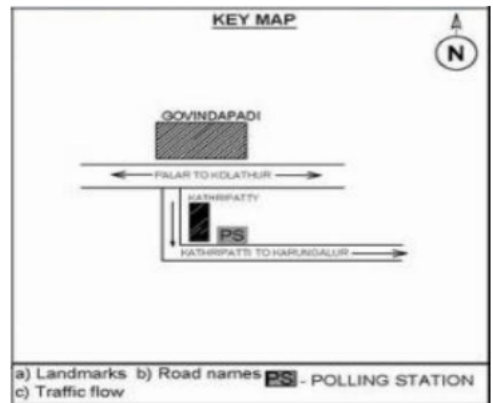

4. வாக்காளர்களின் எண்ணிக்கை

தொடங்கும் வரிசை எண்	முடியும் வரிசை எண்.	நிகர வாக்காளர்களின் எண்ணிக்கை			
		ஆண்	பெண்	மூன்றாம் பாலினம்	மொத்தம்
1	936	471	425	0	896

கையொப்பம்

Nazri Naksha

Google Map View

Polling Station Building Front View

Polling Station Front View

Cad View

Key MAP View

சட்டமன்றத் தொகுதியின் எண் மற்றும் பெயர் : 85-மேட்டூர்
பிரிவு எண் மற்றும் பெயர் 1-காவேரிபுரம் (வ.கி) மற்றும் (ஊ), வார்டு1, மூலக்கொட்டாய் காட்டுவளவு

பாகம் எண் : 3