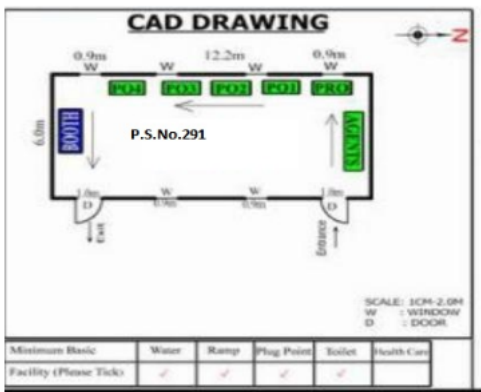

Google Map View

Polling Station Building Front View

Polling Station Front View

Cad View

Key MAP View

1 பெயர் : ராஜேந்திரன் - தந்தையின் பெயர்: மாணிக்கம் - வீட்டு எண் : 1 வயது : 64 பாலினம் : ஆண்	WHJ0524868 Photo is available	2 பெயர் : செல்வி - கணவர் பெயர்: சுப்ரமணியம் - வீட்டு எண் : 1 வயது : 54 பாலினம் : பெண்	WHJ0790568 Photo is available	3 பெயர் : பெரியநாயகி - கணவர் பெயர்: பாஸ்கரன் - வீட்டு எண் : 1 வயது : 36 பாலினம் : பெண்	WHJ0790915 Photo is available
4 பெயர் : கார்த்திகேயன் - தந்தையின் பெயர்: சுந்தரம் - வீட்டு எண் : 1 வயது : 35 பாலினம் : ஆண்	WHJ0790881 Photo is available	5 பெயர் : கவிப்ரியா தந்தையின் பெயர்: முருகன் வீட்டு எண் : 1 வயது : 24 பாலினம் : பெண்	WHJ2299725 Photo is available	6 பெயர் : முருகன் - தந்தையின் பெயர்: சின்னமைலி - வீட்டு எண் : 1-1 வயது : 37 பாலினம் : ஆண்	WHJ0326926 Photo is available
7 பெயர் : ஏழுமலை தந்தையின் பெயர்: சீரங்கன் வீட்டு எண் : 1/4-21 வயது : 50 பாலினம் : ஆண்	WHJ1314731 Photo is available	8 பெயர் : சத்தியகுமார் - தந்தையின் பெயர்: சேகர் - வீட்டு எண் : 1-4-44 வயது : 32 பாலினம் : ஆண்	WHJ0524884 Photo is available	9 பெயர் : கோகுலபிரசீதா - கணவர் பெயர்: பிரவீன் வீட்டு எண் : 1/35 வயது : 28 பாலினம் : பெண்	WHJ1136217 Photo is available
10 பெயர் : தனம் கணவர் பெயர்: வெங்கடேசன் வீட்டு எண் : 2/183 வயது : 64 பாலினம் : பெண்	WHJ2357689 Photo is available	11 பெயர் : ஆனந்தன் - தந்தையின் பெயர்: பழனிசாமி - வீட்டு எண் : 2-375 வயது : 59 பாலினம் : ஆண்	WHJ0790766 Photo is available	12 பெயர் : கிருஷ்ணவேணி - கணவர் பெயர்: ஆனந்தன் - வீட்டு எண் : 2-375 வயது : 56 பாலினம் : பெண்	WHJ0790469 Photo is available
13 பெயர் : சரவணகுமார் - தந்தையின் பெயர்: ஆந்தன் - வீட்டு எண் : 2-375 வயது : 36 பாலினம் : ஆண்	WHJ0326892 Photo is available	14 பெயர் : பழனியப்பன் - தந்தையின் பெயர்: மாணிக்கம் - வீட்டு எண் : 3-10 வயது : 37 பாலினம் : ஆண்	WHJ0326884 Photo is available	15 பெயர் : லோகநாயகி - கணவர் பெயர்: சண்முகம் - வீட்டு எண் : 3/168-A வயது : 60 பாலினம் : பெண்	MQF3418464 Photo is available
16 பெயர் : விஜயன் சின்னுசாமிகவுண்டர் தந்தையின் பெயர்: சாந்தி வீட்டு எண் : 4/23சி வயது : 69 பாலினம் : ஆண்	WHJ2419885 Photo is available	17 பெயர் : ஐஸ்வர்யா - கணவர் பெயர்: அருள்நிதி - வீட்டு எண் : 4/126 வயது : 31 பாலினம் : பெண்	WHJ1010966 Photo is available	S 18 பெயர் : பரத் தந்தையின் பெயர்: விஜயகுமார் வீட்டு எண் : 5/6 வயது : 23 பாலினம் : ஆண்	WHJ2344315 Photo is available
19 பெயர் : அதியமான் உகி கிருஷ்ணன் தந்தையின் பெயர்: கிருஷ்ணன் வீட்டு எண் : 5-9-7ஏ வயது : 22 பாலினம் : ஆண்	WHJ2512887 Photo is available	20 பெயர் : ஹரீஷ் - தந்தையின் பெயர்: பன்னீர்செல்வம் - வீட்டு எண் : 5-11-76 வயது : 28 பாலினம் : ஆண்	WHJ1083096 Photo is available	21 பெயர் : ஹரிஹரபிரசாத் - தந்தையின் பெயர்: ராஜமணி - வீட்டு எண் : 5-80 வயது : 38 பாலினம் : ஆண்	WHJ0216267 Photo is available
22 பெயர் : அபிராமி - தந்தையின் பெயர்: ராஜமணி - வீட்டு எண் : 5-80 வயது : 35 பாலினம் : பெண்	WHJ0216275 Photo is available	23 பெயர் : விஜயமாலா தந்தையின் பெயர்: சேகர் வீட்டு எண் : 6/99 வயது : 25 பாலினம் : பெண்	WHJ1302173 Photo is available	24 பெயர் : வசந்தக்குமார் - தந்தையின் பெயர்: சுந்தரம் - வீட்டு எண் : 8-5-6A வயது : 28 பாலினம் : ஆண்	WHJ1083195 Photo is available
25 பெயர் : ஜான்சிராணி - கணவர் பெயர்: மணி - வீட்டு எண் : 8-9-23 வயது : 36 பாலினம் : பெண்	WHJ0790956 Photo is available	26 பெயர் : பார்த்திபன் - தந்தையின் பெயர்: பழனிசாமி - வீட்டு எண் : 9-4-16A வயது : 33 பாலினம் : ஆண்	WHJ0694463 Photo is available	27 பெயர் : மகாலட்சுமி கணவர் பெயர்: பார்த்திபன் வீட்டு எண் : 9-4-16ஏ வயது : 25 பாலினம் : பெண்	WHJ2250223 Photo is available
28 பெயர் : நவீன் குமார் தந்தையின் பெயர்: செல்வராஜ் வீட்டு எண் : 9-4-41B வயது : 25 பாலினம் : ஆண்	WHJ1361328 Photo is available	29 பெயர் : மணிகண்டன் - தந்தையின் பெயர்: துரைசாமி - வீட்டு எண் : 9-17 வயது : 30 பாலினம் : ஆண்	WHJ0790311 Photo is available	30 பெயர் : சந்துரு தாயின் பெயர்: பாணுபிரியா வீட்டு எண் : 10/1-17-ஏ வயது : 24 பாலினம் : ஆண்	WHJ2433761 Photo is available