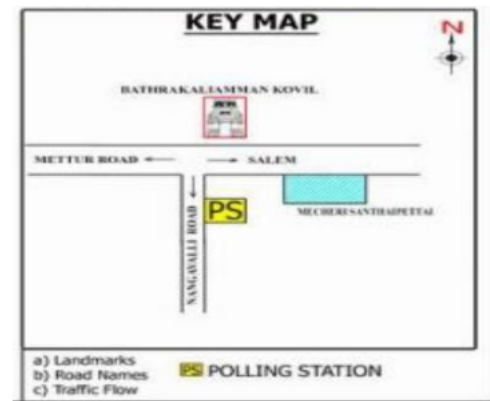

Google Map View

Polling Station Building Front View

Polling Station Front View

Cad View

Key MAP View

1 பெயர் : ராஜேந்திரன் - தந்தையின் பெயர்: மாணிக்கம் - வீட்டு எண் : 1 வயது : 64 பாலினம் : ஆண்	WHJ0524868 Photo is available	2 பெயர் : செல்வி - கணவர் பெயர்: சுப்ரமணியம் - வீட்டு எண் : 1 வயது : 54 பாலினம் : பெண்	WHJ0790568 Photo is available	3 பெயர் : பெரியநாயகி - கணவர் பெயர்: பாஸ்கரன் - வீட்டு எண் : 1 வயது : 36 பாலினம் : பெண்	WHJ0790915 Photo is available
4 பெயர் : கார்த்திகேயன் - தந்தையின் பெயர்: சுந்தரம் - வீட்டு எண் : 1 வயது : 35 பாலினம் : ஆண்	WHJ0790881 Photo is available	5 பெயர் : கவிப்ரியா தந்தையின் பெயர்: முருகன் வீட்டு எண் : 1 வயது : 24 பாலினம் : பெண்	WHJ2299725 Photo is available	6 பெயர் : முருகன் - தந்தையின் பெயர்: சின்னமைலி - வீட்டு எண் : 1-1 வயது : 37 பாலினம் : ஆண்	WHJ0326926 Photo is available
7 பெயர் : ஏழுமலை தந்தையின் பெயர்: சீரங்கன் வீட்டு எண் : 1/4-21 வயது : 50 பாலினம் : ஆண்	WHJ1314731 Photo is available	8 பெயர் : சத்தியகுமார் - தந்தையின் பெயர்: சேகர் - வீட்டு எண் : 1-4-44 வயது : 32 பாலினம் : ஆண்	WHJ0524884 Photo is available	9 பெயர் : கோகுலபிரசீதா - கணவர் பெயர்: பிரவீன் வீட்டு எண் : 1/35 வயது : 28 பாலினம் : பெண்	WHJ1136217 Photo is available
10 பெயர் : தனம் கணவர் பெயர்: வெங்கடேசன் வீட்டு எண் : 2/183 வயது : 64 பாலினம் : பெண்	WHJ2357689 Photo is available	11 பெயர் : ஆனந்தன் - தந்தையின் பெயர்: பழனிசாமி - வீட்டு எண் : 2-375 வயது : 59 பாலினம் : ஆண்	WHJ0790766 Photo is available	12 பெயர் : கிருஷ்ணவேணி - கணவர் பெயர்: ஆனந்தன் - வீட்டு எண் : 2-375 வயது : 56 பாலினம் : பெண்	WHJ0790469 Photo is available
13 பெயர் : சரவணகுமார் - தந்தையின் பெயர்: ஆந்தன் - வீட்டு எண் : 2-375 வயது : 36 பாலினம் : ஆண்	WHJ0326892 Photo is available	14 பெயர் : பழனியப்பன் - தந்தையின் பெயர்: மாணிக்கம் - வீட்டு எண் : 3-10 வயது : 37 பாலினம் : ஆண்	WHJ0326884 Photo is available	15 பெயர் : லோகநாயகி - கணவர் பெயர்: சண்முகம் - வீட்டு எண் : 3/168-A வயது : 60 பாலினம் : பெண்	MQF3418464 Photo is available
16 பெயர் : விஜயன் சின்னுசாமிகவுண்டர் தந்தையின் பெயர்: சாந்தி வீட்டு எண் : 4/23சி வயது : 69 பாலினம் : ஆண்	WHJ2419885 Photo is available	17 பெயர் : ஐஸ்வர்யா - கணவர் பெயர்: அருள்நிதி - வீட்டு எண் : 4/126 வயது : 31 பாலினம் : பெண்	WHJ1010966 Photo is available	S 18 பெயர் : பரத் தந்தையின் பெயர்: விஜயகுமார் வீட்டு எண் : 5/6 வயது : 23 பாலினம் : ஆண்	WHJ2344315 Photo is available
19 பெயர் : அதியமான் உகி கிருஷ்ணன் தந்தையின் பெயர்: கிருஷ்ணன் வீட்டு எண் : 5-9-7ஏ வயது : 22 பாலினம் : ஆண்	WHJ2512887 Photo is available	20 பெயர் : ஹரீஷ் - தந்தையின் பெயர்: பன்னீர்செல்வம் - வீட்டு எண் : 5-11-76 வயது : 28 பாலினம் : ஆண்	WHJ1083096 Photo is available	21 பெயர் : ஹரிஹரபிரசாத் - தந்தையின் பெயர்: ராஜமணி - வீட்டு எண் : 5-80 வயது : 38 பாலினம் : ஆண்	WHJ0216267 Photo is available
22 பெயர் : அபிராமி - தந்தையின் பெயர்: ராஜமணி - வீட்டு எண் : 5-80 வயது : 35 பாலினம் : பெண்	WHJ0216275 Photo is available	23 பெயர் : விஜயமாலா தந்தையின் பெயர்: சேகர் வீட்டு எண் : 6/99 வயது : 25 பாலினம் : பெண்	WHJ1302173 Photo is available	24 பெயர் : வசந்தக்குமார் - தந்தையின் பெயர்: சுந்தரம் - வீட்டு எண் : 8-5-6A வயது : 28 பாலினம் : ஆண்	WHJ1083195 Photo is available
25 பெயர் : ஜான்சிராணி - கணவர் பெயர்: மணி - வீட்டு எண் : 8-9-23 வயது : 36 பாலினம் : பெண்	WHJ0790956 Photo is available	26 பெயர் : பார்த்திபன் - தந்தையின் பெயர்: பழனிசாமி - வீட்டு எண் : 9-4-16A வயது : 33 பாலினம் : ஆண்	WHJ0694463 Photo is available	27 பெயர் : மகாலட்சுமி கணவர் பெயர்: பார்த்திபன் வீட்டு எண் : 9-4-16ஏ வயது : 25 பாலினம் : பெண்	WHJ2250223 Photo is available
28 பெயர் : நவீன் குமார் தந்தையின் பெயர்: செல்வராஜ் வீட்டு எண் : 9-4-41B வயது : 25 பாலினம் : ஆண்	WHJ1361328 Photo is available	29 பெயர் : மணிகண்டன் - தந்தையின் பெயர்: துரைசாமி - வீட்டு எண் : 9-17 வயது : 30 பாலினம் : ஆண்	WHJ0790311 Photo is available	30 பெயர் : சந்துரு தாயின் பெயர்: பாணுபிரியா வீட்டு எண் : 10/1-17-ஏ வயது : 24 பாலினம் : ஆண்	WHJ2433761 Photo is available