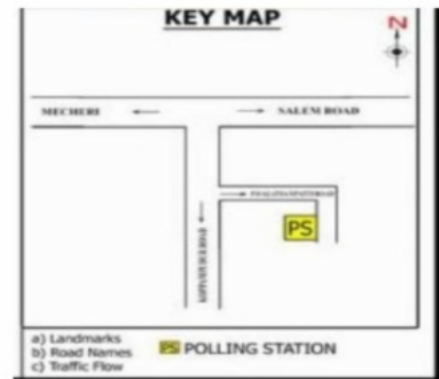

Key MAP View