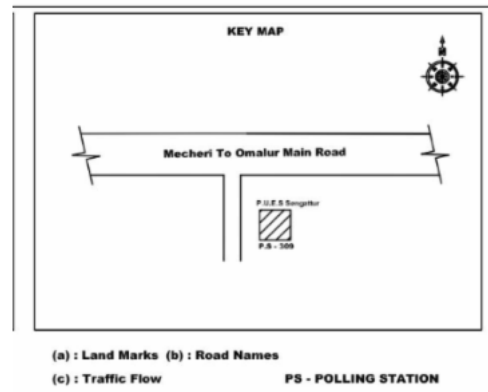

Polling Station Front View

Cad View

Key MAP View

சட்டமன்றத் தொகுதியின் எண் மற்றும் பெயர் : 85-மேட்டூர்
பிரிவு எண் மற்றும் பெயர் 1-பாணாபுரம் (வ.கி) மற்றும் (ஊ), வார்டு 4, பாணாபுரம் முத்தாம்பட்டி

பாகம் எண் : 309