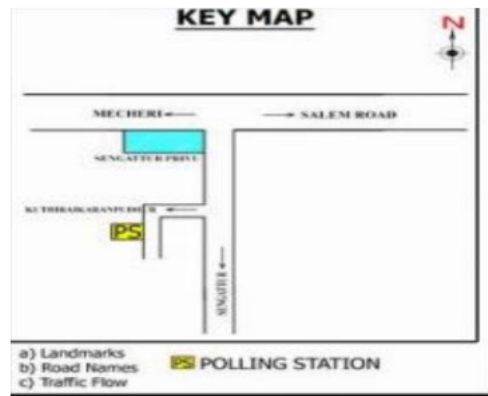

Key MAP View