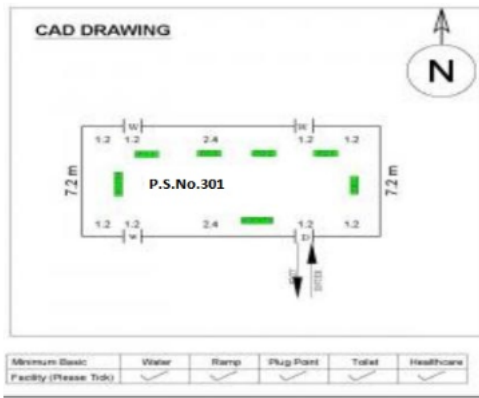

Google Map View

Polling Station Building Front View

Polling Station Front View

Cad View

Key MAP View

1 பெயர் : இரமணி - கணவர் பெயர்: செல்வராஜ் - வீட்டு எண் : 1 வயது : 33 பாலினம் : பெண் Photo is available	WHJ0787721	2 பெயர் : ரவி - தந்தையின் பெயர்: ராக்கன் - வீட்டு எண் : 1 வயது : 32 பாலினம் : ஆண் Photo is available	WHJ0787572	3 பெயர் : மணிகண்டன் - தந்தையின் பெயர்: ஜெயசங்கர் - வீட்டு எண் : 1 வயது : 31 பாலினம் : ஆண் Photo is available	WHJ0787838
4 பெயர் : பூந்தர் - தந்தையின் பெயர்: ஜெகநாதன் - வீட்டு எண் : 1 வயது : 30 பாலினம் : ஆண் Photo is available	WHJ0787887	5 பெயர் : பன்னீர்செல்வம் - தந்தையின் பெயர்: பவுனு - வீட்டு எண் : 1 வயது : 30 பாலினம் : ஆண் Photo is available	WHJ0787606	6 பெயர் : நதியா - கணவர் பெயர்: பெருமாள் - வீட்டு எண் : 1 வயது : 30 பாலினம் : பெண் Photo is available	WHJ0787788
7 பெயர் : கவிதா கணவர் பெயர்: பூந்தரன் வீட்டு எண் : 1/2/1 வயது : 23 பாலினம் : பெண் Photo is available	WHJ2294957	8 பெயர் : கவிதா கணவர் பெயர்: இளங்கோவன் வீட்டு எண் : 1/2ஏ வயது : 41 பாலினம் : பெண் Photo is available	WHJ2295129	9 பெயர் : ராஜேஸ்வரி கணவர் பெயர்: சிவபெருமாள் வீட்டு எண் : 1/13 வயது : 24 பாலினம் : பெண் Photo is available	WHJ2255214
10 பெயர் : பெருமாள் தந்தையின் பெயர்: அப்பு நாயக்கர் அப்பு நாயக்கர் வீட்டு எண் : 1-15 வயது : 79 பாலினம் : ஆண் Photo is available	WHJ1230085	11 பெயர் : நதியா கணவர் பெயர்: கொண்டுசாமி வீட்டு எண் : 1-15 வயது : 23 பாலினம் : பெண் Photo is available	WHJ2409290	12 பெயர் : குப்பம்மாள் - கணவர் பெயர்: ராஜா - வீட்டு எண் : 1-18 வயது : 39 பாலினம் : பெண் Photo is available	WHJ0116202
13 பெயர் : லதா தந்தையின் பெயர்: பொம்மநாயக்கர் வீட்டு எண் : 1/21 வயது : 24 பாலினம் : பெண் Photo is available	WHJ2295236	14 பெயர் : தீபக் குமார் தந்தையின் பெயர்: பெருமாள் வீட்டு எண் : 1/31 வயது : 23 பாலினம் : ஆண் Photo is available	WHJ2295343	15 பெயர் : மீனா தந்தையின் பெயர்: வெங்கடாசலம் வீட்டு எண் : 1/37 வயது : 25 பாலினம் : பெண் Photo is available	WHJ2295103
16 பெயர் : பூங்கொடி கணவர் பெயர்: பொம்மநாயக்கர் வீட்டு எண் : 1/38/1 வயது : 37 பாலினம் : பெண் Photo is available	WHJ2295327	17 பெயர் : முத்துக்கண்ணு - தந்தையின் பெயர்: அப்பு - வீட்டு எண் : 1-42 வயது : 66 பாலினம் : ஆண் Photo is available	WHJ2126258	18 பெயர் : பவித்ரா கணவர் பெயர்: ஏழமலை வீட்டு எண் : 1/43 வயது : 29 பாலினம் : பெண் Photo is available	WHJ1359397
19 பெயர் : திவ்யா கணவர் பெயர்: சண்முகம் வீட்டு எண் : 1/43/1-19 வயது : 30 பாலினம் : பெண் Photo is available	WHJ1360700	20 பெயர் : அரவிந்தன் தந்தையின் பெயர்: சுப்பிரமணி வீட்டு எண் : 1-45 வயது : 28 பாலினம் : ஆண் Photo is available	WHJ1255017	21 பெயர் : பவித்ரா தந்தையின் பெயர்: குமரேசன் வீட்டு எண் : 1/45 வயது : 25 பாலினம் : பெண் Photo is available	WHJ2203909
22 பெயர் : மாரியம்மாள் - கணவர் பெயர்: செந்தில் - வீட்டு எண் : 1-51-1 வயது : 34 பாலினம் : பெண் Photo is available	WHJ1137314	23 பெயர் : யோகப்பிரியா தந்தையின் பெயர்: சிவகுமார் வீட்டு எண் : 1/54 வயது : 27 பாலினம் : பெண் Photo is available	WHJ2255206	24 பெயர் : ரேவதி கணவர் பெயர்: சரவணன் வீட்டு எண் : 1/56 வயது : 31 பாலினம் : பெண் Photo is available	WHJ2255164
25 பெயர் : ரமேஷ் - தந்தையின் பெயர்: ராஜகோபால் - வீட்டு எண் : 1-68 வயது : 41 பாலினம் : ஆண் Photo is available	WHJ0116285	26 பெயர் : கிருஷ்ணவேணி கணவர் பெயர்: கண்ணன் வீட்டு எண் : 1/78 வயது : 24 பாலினம் : பெண் Photo is available	WHJ2295194	27 பெயர் : சந்தியா தந்தையின் பெயர்: முருகன் வீட்டு எண் : 1/78ஏ1 வயது : 24 பாலினம் : பெண் Photo is available	WHJ2255149
28 பெயர் : கீர்த்திகா தந்தையின் பெயர்: முருகன் வீட்டு எண் : 1/86 வயது : 26 பாலினம் : பெண் Photo is available	WHJ2203941	29 பெயர் : வெண்ணிலா கணவர் பெயர்: அருள் முருகன் வீட்டு எண் : 1/89 வயது : 25 பாலினம் : பெண் Photo is available	WHJ2360626	30 பெயர் : நதியா தந்தையின் பெயர்: கொண்டநாயக்கர் வீட்டு எண் : 1/89 வயது : 21 பாலினம் : பெண் Photo is available	WHJ2434058