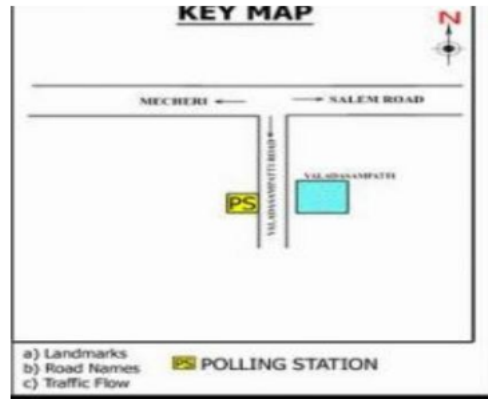

Key MAP View