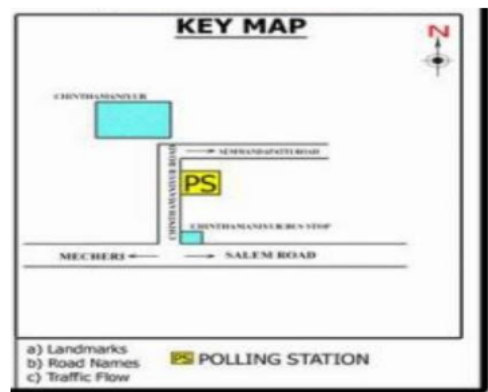

Key MAP View