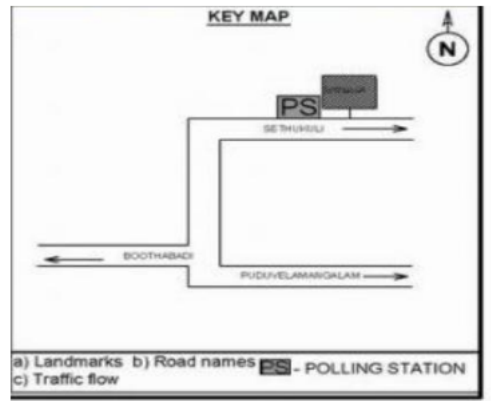

கையொப்பம்

Nazri Naksha

Google Map View

Polling Station Building Front View

Polling Station Front View

Cad View

Key MAP View

சட்டமன்றத் தொகுதியின் எண் மற்றும் பெயர் : 85-மேட்டூர்
பிரிவு எண் மற்றும் பெயர் 1-தின்னப்பட்டி (வ.கி) மற்றும் (ஊ), வார்டு 1, கோரப்பள்ளம், சித்திரவளத்தார் காலனி