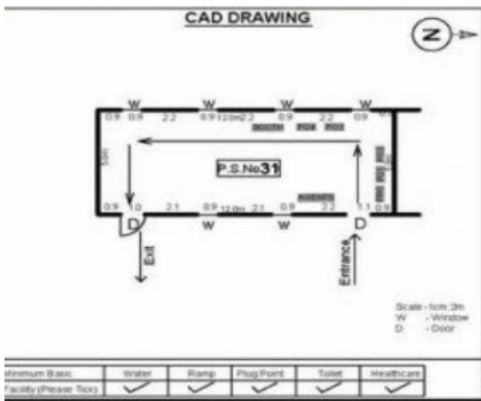

கையொப்பம்

Nazri Naksha

Google Map View

Polling Station Building Front View

Polling Station Front View

Cad View

Key MAP View

சட்டமன்றத் தொகுதியின் எண் மற்றும் பெயர் : 85-மேட்டூர்
பிரிவு எண் மற்றும் பெயர் 1-தின்னப்பட்டி (வ.கி) மற்றும் (ஊ), வார்டு 1, கோரப்பள்ளம், சித்திரவளத்தார் காலனி