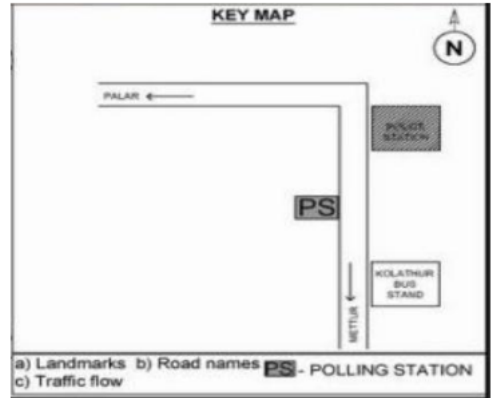

கையொப்பம்

Nazri Naksha

Google Map View

Polling Station Building Front View

Polling Station Front View

Cad View

Key MAP View

|   |                                  |  |                                  |  |                                   |
|---|----------------------------------|--|----------------------------------|--|-----------------------------------|
| 1<br>பெயர் : ரவிச்சந்திரன் -<br>தந்தையின் பெயர்: அப்புசாமி -<br>வீட்டு எண் : 1<br>வயது : 65 பாலினம் : ஆண்             | WHJ1158989<br>Photo is available | 2<br>பெயர் : ராமன் -<br>தந்தையின் பெயர்: கோவிந்தன் -<br>வீட்டு எண் : 1<br>வயது : 65 பாலினம் : ஆண்                  | WHJ1056704<br>Photo is available | 3<br>பெயர் : காமாட்சி -<br>கணவர் பெயர்: ராமன் -<br>வீட்டு எண் : 1<br>வயது : 63 பாலினம் : பெண்                | WHJ1056712<br>Photo is available  |
| 4<br>பெயர் : கிருஷ்ணவேணி -<br>கணவர் பெயர்: ரவிச்சந்திரன் -<br>வீட்டு எண் : 1<br>வயது : 57 பாலினம் : பெண்              | WHJ1158930<br>Photo is available | 5<br>பெயர் : மாதம்மாள்<br>கணவர் பெயர்: பழனிசாமி<br>வீட்டு எண் : 1<br>வயது : 57 பாலினம் : பெண்                      | WHJ2176576<br>Photo is available | 6<br>பெயர் : பழனிசாமி<br>தந்தையின் பெயர்: சடையப்பன்<br>வீட்டு எண் : 1<br>வயது : 56 பாலினம் : ஆண்             | WHJ2177400<br>Photo is available  |
| 7<br>பெயர் : ராஜீ -<br>தந்தையின் பெயர்:<br>கொழந்தைசாமிகவுண்டர் -<br>வீட்டு எண் : 1<br>வயது : 55 பாலினம் : ஆண்         | WHJ1056019<br>Photo is available | 8<br>பெயர் : வெங்கடேசன் -<br>தந்தையின் பெயர்: ராமன் -<br>வீட்டு எண் : 1<br>வயது : 49 பாலினம் : ஆண்                 | WHJ0119479<br>Photo is available | 9<br>பெயர் : சாமிதுரை<br>தந்தையின் பெயர்: பழனிசாமி<br>வீட்டு எண் : 1<br>வயது : 40 பாலினம் : ஆண்              | WHJ2177426<br>Photo is available  |
| 10<br>பெயர் : மணிகண்டன் -<br>தந்தையின் பெயர்: செல்வம் -<br>வீட்டு எண் : 1<br>வயது : 37 பாலினம் : ஆண்                  | WHJ1182518<br>Photo is available | 11<br>பெயர் : ராணி<br>கணவர் பெயர்: தர்மன்<br>வீட்டு எண் : 1<br>வயது : 37 பாலினம் : பெண்                            | WHJ2243228<br>Photo is available | 12<br>பெயர் : கோவிந்தராஜ்<br>தந்தையின் பெயர்: மாது<br>வீட்டு எண் : 1<br>வயது : 34 பாலினம் : ஆண்              | WHJ1257781<br>Photo is available  |
| 13<br>பெயர் : லாவண்யா -<br>தந்தையின் பெயர்: ஈஸ்வரன் -<br>வீட்டு எண் : 1<br>வயது : 33 பாலினம் : பெண்                   | WHJ1141092<br>Photo is available | 14<br>பெயர் : அலமேலு<br>கணவர் பெயர்: கோவிந்தராஜ்<br>வீட்டு எண் : 1<br>வயது : 33 பாலினம் : பெண்                     | WHJ1257799<br>Photo is available | 15<br>பெயர் : புஷ்பா<br>கணவர் பெயர்: சாமிதுரை<br>வீட்டு எண் : 1<br>வயது : 30 பாலினம் : பெண்                  | WHJ2176592<br>Photo is available  |
| # 16<br>பெயர் : பாஷா அப்துல்சலாம்<br>தந்தையின் பெயர்: அப்துல்சலாம்<br>வீட்டு எண் : 1/2-50ஏ<br>வயது : 57 பாலினம் : ஆண் | FNQ2785079<br>Photo is available | 17<br>பெயர் : பர்வீன் -<br>கணவர் பெயர்: பாடஷா -<br>வீட்டு எண் : 1/2-150ஏ<br>வயது : 51 பாலினம் : பெண்               | WHJ1385152<br>Photo is available | 18<br>பெயர் : கௌதம்<br>தந்தையின் பெயர்: குமார்<br>வீட்டு எண் : 1-18-15A<br>வயது : 25 பாலினம் : ஆண்           | WHJ2177384<br>Photo is available  |
| 19<br>பெயர் : பார்வதி<br>கணவர் பெயர்: மாரியப்பன்<br>வீட்டு எண் : 2/4-5-2பீ<br>வயது : 57 பாலினம் : பெண்                | WHJ2443018<br>Photo is available | 20<br>பெயர் : சுப்ரமணி -<br>தந்தையின் பெயர்: பழனிசாமி -<br>வீட்டு எண் : 2-5-22A<br>வயது : 61 பாலினம் : ஆண்         | FNQ3194602<br>Photo is available | 21<br>பெயர் : கௌதமன் -<br>தந்தையின் பெயர்: ராமலிங்கம் -<br>வீட்டு எண் : 2-6-1B<br>வயது : 39 பாலினம் : ஆண்    | FNQ3194609<br>Photo is available  |
| 22<br>பெயர் : நாச்சியம்மாள் -<br>கணவர் பெயர்: சின்னப்பகவுண்டர் -<br>வீட்டு எண் : 2/103<br>வயது : 81 பாலினம் : பெண்    | WHJ0553404<br>Photo is available | 23<br>பெயர் : ராஜேஸ்வரி -<br>தந்தையின் பெயர்: சின்னப்பகவுண்டர் -<br>வீட்டு எண் : 2/103<br>வயது : 61 பாலினம் : பெண் | WHJ0553099<br>Photo is available | 24<br>பெயர் : அன்பழகன் -<br>தந்தையின் பெயர்: சேகர் -<br>வீட்டு எண் : 10-64A<br>வயது : 37 பாலினம் : ஆண்       | WHJ05532481<br>Photo is available |
| 25<br>பெயர் : ஹரிஹரன் ஜீ<br>தந்தையின் பெயர்: கணபதி<br>வீட்டு எண் : 3-1-19ஏன்<br>வயது : 24 பாலினம் : ஆண்               | WHJ2445237<br>Photo is available | 26<br>பெயர் : ஷாலினி செ<br>கணவர் பெயர்: செந்தில் குமார் மா<br>வீட்டு எண் : 3/3-58<br>வயது : 24 பாலினம் : பெண்      | WHJ2344406<br>Photo is available | 27<br>பெயர் : மூர்த்தி -<br>தந்தையின் பெயர்: சந்திரசேகர் -<br>வீட்டு எண் : 3-3-59<br>வயது : 29 பாலினம் : ஆண் | WHJ1055987<br>Photo is available  |
| # 28<br>பெயர் : சரவணன் -<br>தந்தையின் பெயர்: ராமச்சந்திரன் -<br>வீட்டு எண் : 3-3-61<br>வயது : 33 பாலினம் : ஆண்        | WHJ0889972<br>Photo is available | 29<br>பெயர் : உஷாராணி -<br>தந்தையின் பெயர்: ராமச்சந்திரன் -<br>வீட்டு எண் : 3-3-61<br>வயது : 38 பாலினம் : பெண்     | WHJ0889980<br>Photo is available | 30<br>பெயர் : தனலட்சுமி -<br>கணவர் பெயர்: ராமச்சந்திரன் -<br>வீட்டு எண் : 3-3-61<br>வயது : 36 பாலினம் : பெண் | WHJ0889998<br>Photo is available  |