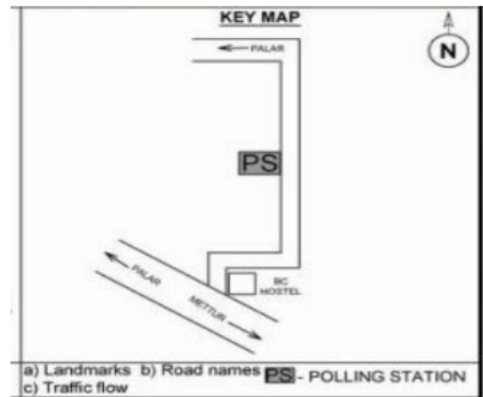

Google Map View

Polling Station Building Front View

Polling Station Front View

Cad View

Key MAP View

சட்டமன்றத் தொகுதியின் எண் மற்றும் பெயர் : 85-மேட்டூர்
பிரிவு எண் மற்றும் பெயர் 1-கொளத்தூர் (பே), வார்டு 8, பண்ணவாடி ரோடு