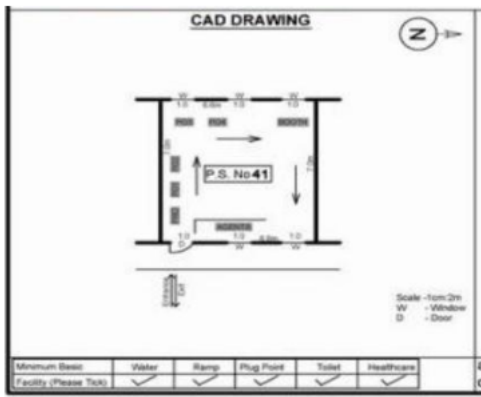

Google Map View

Polling Station Building Front View

Polling Station Front View

Cad View

Key MAP View

சட்டமன்றத் தொகுதியின் எண் மற்றும் பெயர் : 85-மேட்டூர்
பிரிவு எண் மற்றும் பெயர் 1-கொளத்தூர் (பே), வார்டு 8, பண்ணவாடி ரோடு