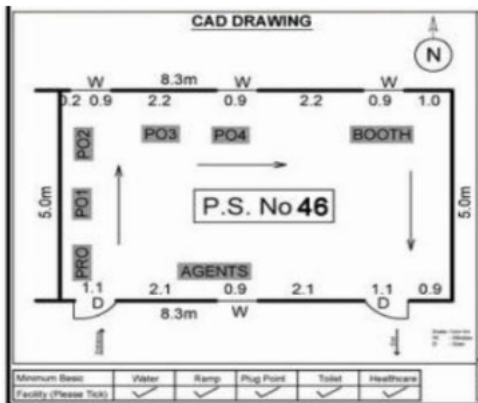

Cad View

Key MAP View