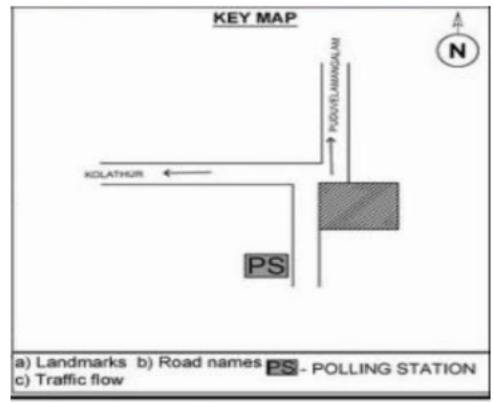

Cad View

Key MAP View